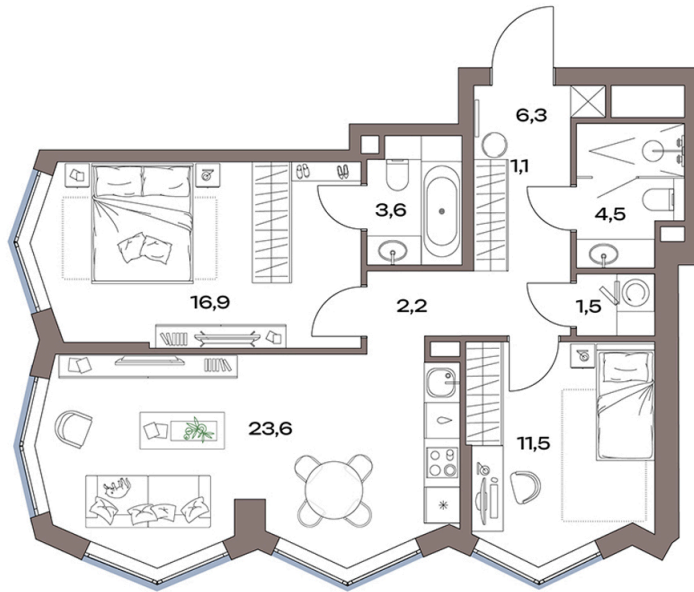

Номер: 14.14.07

Отсканируйте QR-код и
смотрите на сайте
plus.dev

2 комнатная 71.3 м²

35 645 865 руб.

В ипотеку от 419 249 руб.

Европланировка

Проект	Акценты	Корпус	Акценты 14 корпус
Этаж	14	Секция	1

12.07.2026 00:35 (Мск)

Не является публичной офертой, цена может быть скорректирована.
Информация взята с сайта «plus.dev».

На генплане Акценты 14 корпус

2 комнатная 71.3 м²

12.07.2026 00:35 (Мск)

Не является публичной офертой, цена может быть скорректирована.
Информация взята с сайта «plus.dev».