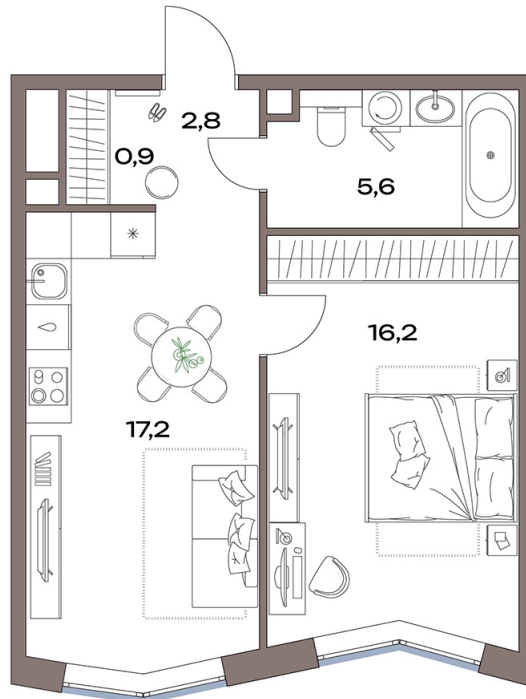

Номер: 13а.8.04

Отсканируйте QR-код и
смотрите на сайте
plus.dev

1 комнатная 43.1 м²

21 098 571 руб.

В ипотеку от 170 294 руб.

Европланировка

Проект	Акценты	Корпус	Акценты 13а 13б корпус
Этаж	8	Секция	1

11.07.2026 00:11 (Мск)

Не является публичной офертой, цена может быть скорректирована.
Информация взята с сайта «plus.dev».

На генплане
Акценты 13а
13б корпус

1 комнатная 43.1 м²

11.07.2026 00:11 (Мск)

Не является публичной офертой, цена может быть скорректирована.
Информация взята с сайта «plus.dev».