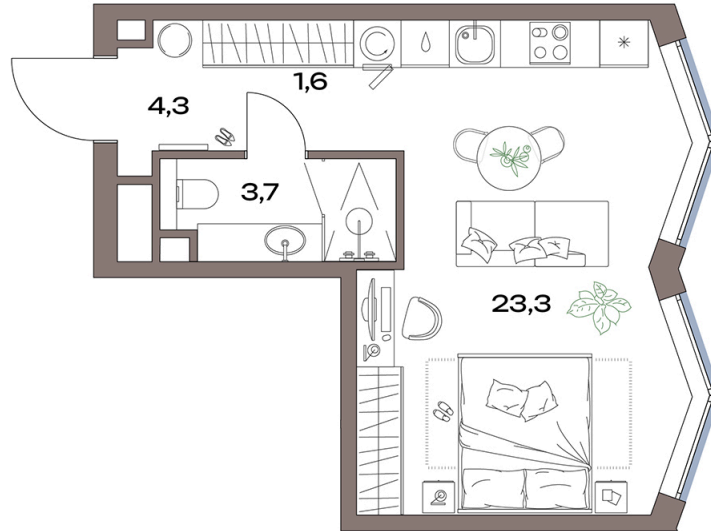

Номер: 14.21.03

Отсканируйте QR-код и
смотрите на сайте
plus.dev

Студия 32.9 м²

20 798 064 руб.

В ипотеку от 46 857 руб.

Чистовая отделка

На улицу

Проект	Акценты	Корпус	14 корпус
Этаж	21	Секция	1
Сдача	4 кв. 2027		

22.05.2026 23:43 (Мск)

Не является публичной офертой, цена может быть скорректирована.
Информация взята с сайта «plus.dev».

На этаже 21

Студия 32.9 м²

22.05.2026 23:43 (Мск)

Не является публичной офертой, цена может быть скорректирована.
Информация взята с сайта «plus.dev».

На генплане 14 корпус

Студия 32.9 м²

22.05.2026 23:43 (Мск)

Не является публичной офертой, цена может быть скорректирована.
Информация взята с сайта «plus.dev».