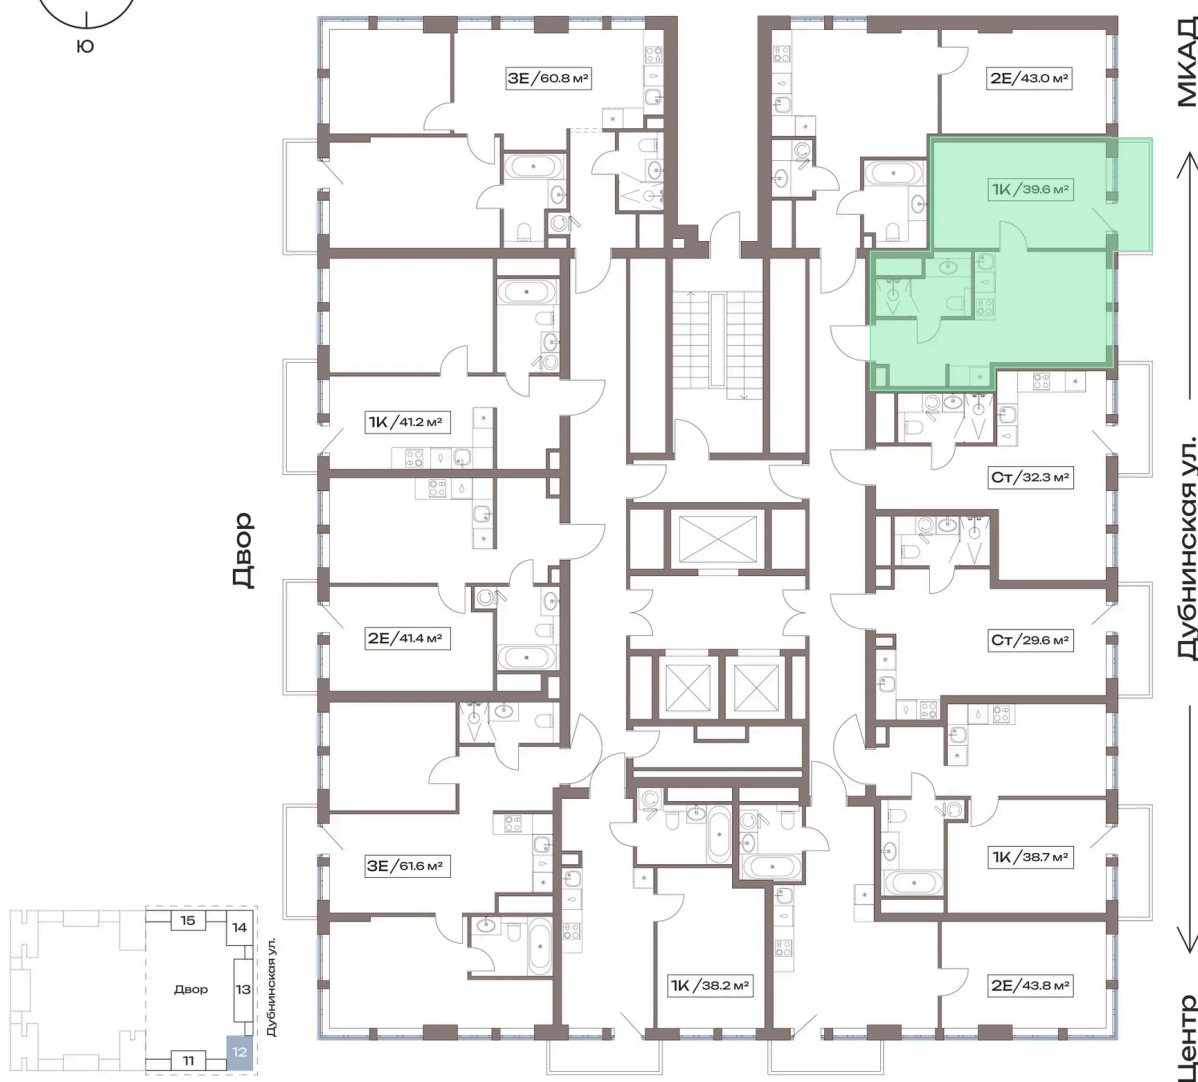

Номер: 12.6.02

Отсканируйте QR-код и
смотрите на сайте
plus.dev

1 комнатная 39.6 м²

18 798 320 руб.

В ипотеку от 132 033 руб.

Предчистовая отделка

На улицу

С балконом

Проект	Акценты	Корпус	12 корпус
Этаж	6	Секция	1
Сдача	4 кв. 2027		

22.05.2026 23:53 (Мск)

Не является публичной офертой, цена может быть скорректирована.
Информация взята с сайта «plus.dev».

На этаже 6

1 комнатная 39.6 м²

22.05.2026 23:53 (Мск)

Не является публичной офертой, цена может быть скорректирована.
Информация взята с сайта «plus.dev».

На генплане 12 корпус

1 комнатная 39.6 м²

22.05.2026 23:53 (Мск)

Не является публичной офертой, цена может быть скорректирована.
Информация взята с сайта «plus.dev».