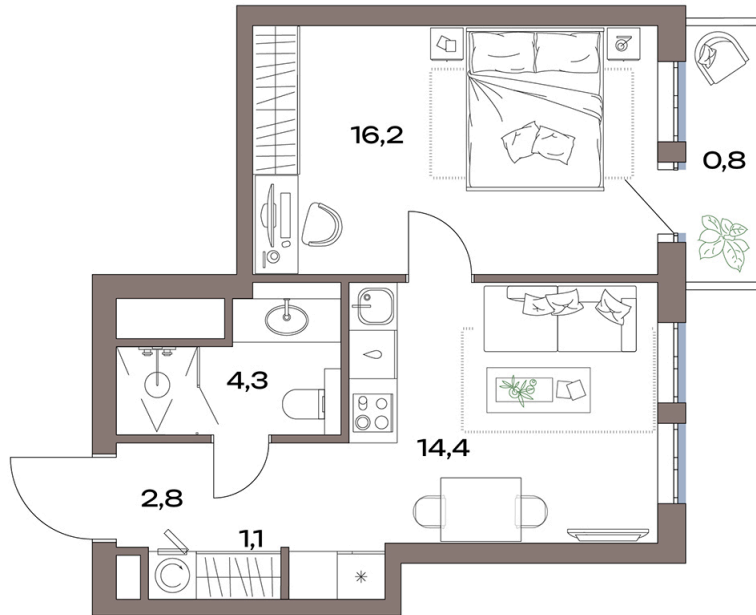

Номер: 12.6.02

Отсканируйте QR-код и
смотрите на сайте
plus.dev

1 комнатная 39.6 м²

18 798 320 руб.

В ипотеку от 132 033 руб.

Предчистовая отделка

На улицу

С балконом

Проект	Акценты	Корпус	12 корпус
Этаж	6	Секция	1
Сдача	4 кв. 2027		

22.05.2026 23:53 (Мск)

Не является публичной офертой, цена может быть скорректирована.
Информация взята с сайта «plus.dev».

На этаже 6

1 комнатная 39.6 м²

22.05.2026 23:53 (Мск)

Не является публичной офертой, цена может быть скорректирована.
Информация взята с сайта «plus.dev».

На генплане 12 корпус

1 комнатная 39.6 м²

22.05.2026 23:53 (Мск)

Не является публичной офертой, цена может быть скорректирована.
Информация взята с сайта «plus.dev».