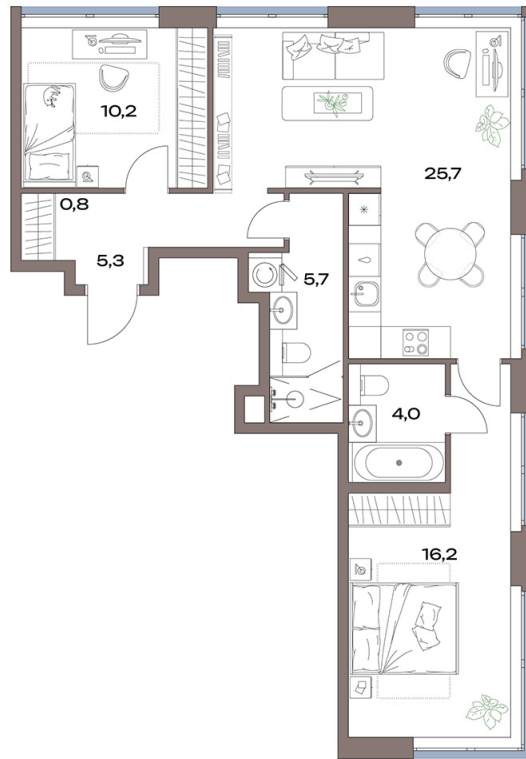

Номер: 15.2.01

Отсканируйте QR-код и
смотрите на сайте
plus.dev

2 комнатная 68.7 м²

27 267 992 руб.

В ипотеку от 275 138 руб.

Европланировка

Проект	Акценты	Корпус	Акценты 15 корпус
Этаж	2	Секция	1

11.07.2026 00:15 (Мск)

Не является публичной офертой, цена может быть скорректирована.
Информация взята с сайта «plus.dev».

На генплане Акценты 15 корпус

2 комнатная 68.7 м²

11.07.2026 00:15 (Мск)

Не является публичной офертой, цена может быть скорректирована.
Информация взята с сайта «plus.dev».