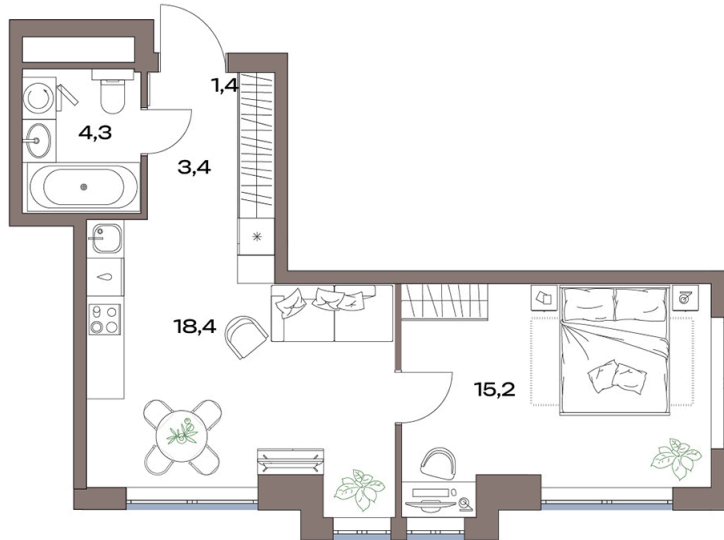

Номер: 12.15.06

Отсканируйте QR-код и
смотрите на сайте
plus.dev

1 комнатная 42.7 м²

21 221 503 руб.

Предчистовая отделка

На улицу

Угловая

Угловое остекление

Проект	Акценты	Корпус	12 корпус
Этаж	15	Секция	1
Сдача	4 кв. 2027		

31.05.2026 01:06 (Мск)

Не является публичной офертой, цена может быть скорректирована.
Информация взята с сайта «plus.dev».

На этаже 15

1 комнатная 42.7 м²

31.05.2026 01:06 (Мск)

Не является публичной офертой, цена может быть скорректирована.
Информация взята с сайта «plus.dev».

На генплане 12 корпус

1 комнатная 42.7 м²

31.05.2026 01:06 (Мск)