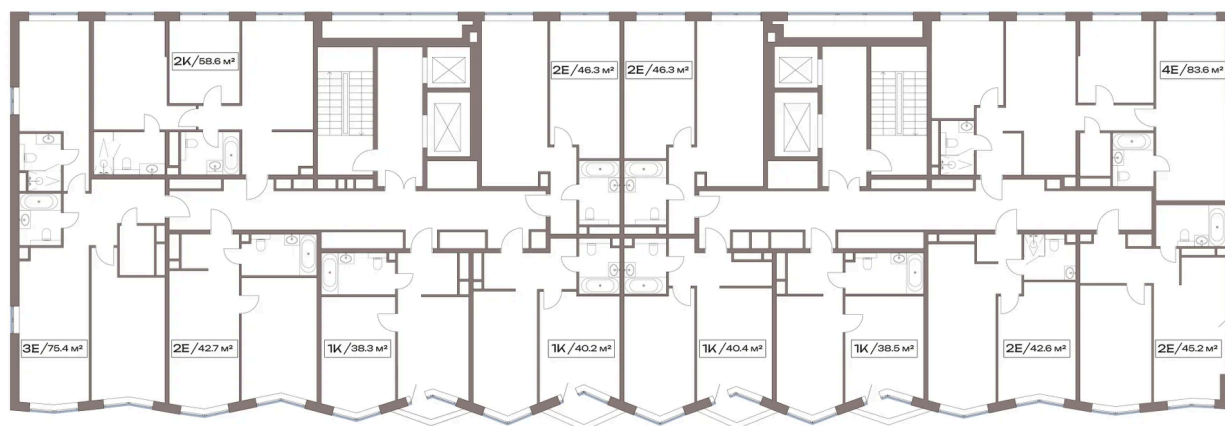

Номер: 13а.8.01

Отсканируйте QR-код и
смотрите на сайте
plus.dev

1 комнатная 46.3 м²

22 774 049 руб.

В ипотеку от 198 591 руб.

Во двор

Проект	Акценты	Корпус	13 корпус
Этаж	8	Секция	1
Сдача	4 кв. 2027		

07.04.2026 14:42 (Мск)

Не является публичной офертой, цена может быть скорректирована. Информация взята с сайта «plus.dev»

На этаже 8

1 комнатная 46.3 м²

Дубнинская ул.

Двор

Центр ← Дубнинская ул. → МКАД

07.04.2026 14:42 (Мск)

Не является публичной офертой, цена может быть скорректирована. Информация взята с сайта «plus.dev»

На генплане 13 корпус

1 комнатная 46.3 м²

07.04.2026 14:42 (Мск)

Не является публичной офертой, цена может быть скорректирована. Информация взята с сайта «plus.dev»