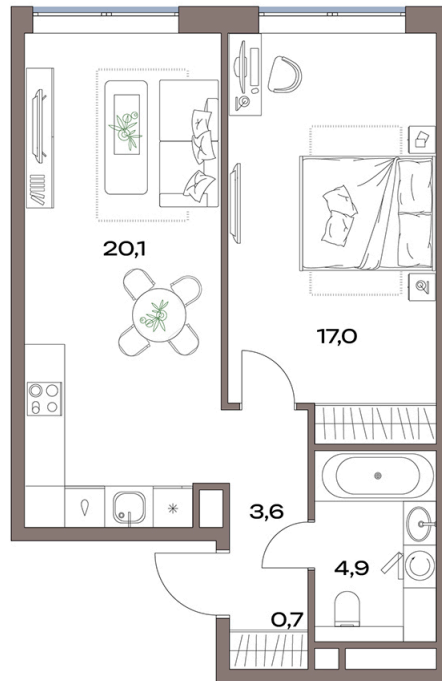

Номер: 13а.8.01

1 комнатная 46.3 м²

Отсканируйте QR-код и
смотрите на сайте
plus.dev

22 774 049 руб.

В ипотеку от 198 591 руб.

Во двор

Европланировка

Проект	Акценты	Корпус	13 корпус
Этаж	8	Секция	1
Сдача	4 кв. 2027		

07.07.2026 02:28 (Мск)

Не является публичной офертой, цена может быть скорректирована.
Информация взята с сайта «plus.dev».

На этаже 8

1 комнатная 46.3 м²

Двор

Центр ← Дубнинская ул. → МКАД

07.07.2026 02:28 (Мск)

Не является публичной офертой, цена может быть скорректирована.
Информация взята с сайта «plus.dev».

На генплане 13 корпус

1 комнатная 46.3 м²

07.07.2026 02:28 (Мск)

Не является публичной офертой, цена может быть скорректирована.
Информация взята с сайта «plus.dev».