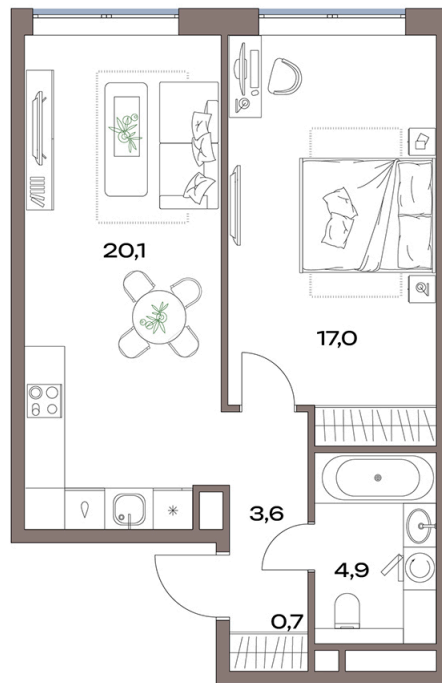

Номер: 13а.8.01

Отсканируйте QR-код и
смотрите на сайте
plus.dev

1 комнатная 46.3 м²

22 774 049 руб.

В ипотеку от 198 591 руб.

Во двор

Проект	Акценты	Корпус	13 корпус
Этаж	8	Секция	1
Сдача	4 кв. 2027		

07.04.2026 14:42 (Мск)

Не является публичной офертой, цена может быть скорректирована. Информация взята с сайта «plus.dev»

На этаже 8

1 комнатная 46.3 м²

Дубнинская ул.

Двор

Центр ← Дубнинская ул. → МКАД

07.04.2026 14:42 (Мск)

Не является публичной офертой, цена может быть скорректирована. Информация взята с сайта «plus.dev»

На генплане 13 корпус

1 комнатная 46.3 м²

07.04.2026 14:42 (Мск)

Не является публичной офертой, цена может быть скорректирована. Информация взята с сайта «plus.dev»