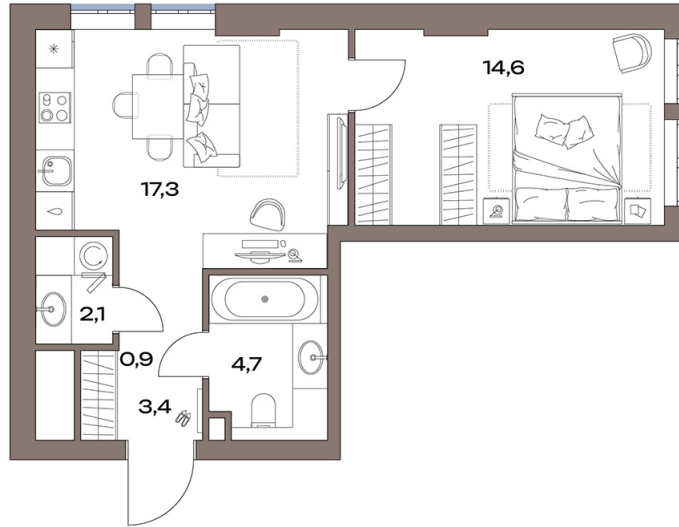

Номер: 12.6.01

Отсканируйте QR-код и
смотрите на сайте
plus.dev

1 комнатная 43 м²

20 411 713 руб.

В ипотеку от 158 775 руб.

Европланировка

Проект	Акценты	Корпус	Акценты 12 корпус
Этаж	6	Секция	1

11.07.2026 00:13 (Мск)

Не является публичной офертой, цена может быть скорректирована.
Информация взята с сайта «plus.dev».

На генплане
Акценты 12
корпус

1 комнатная 43 м²

11.07.2026 00:13 (Мск)

Не является публичной офертой, цена может быть скорректирована.
Информация взята с сайта «plus.dev».