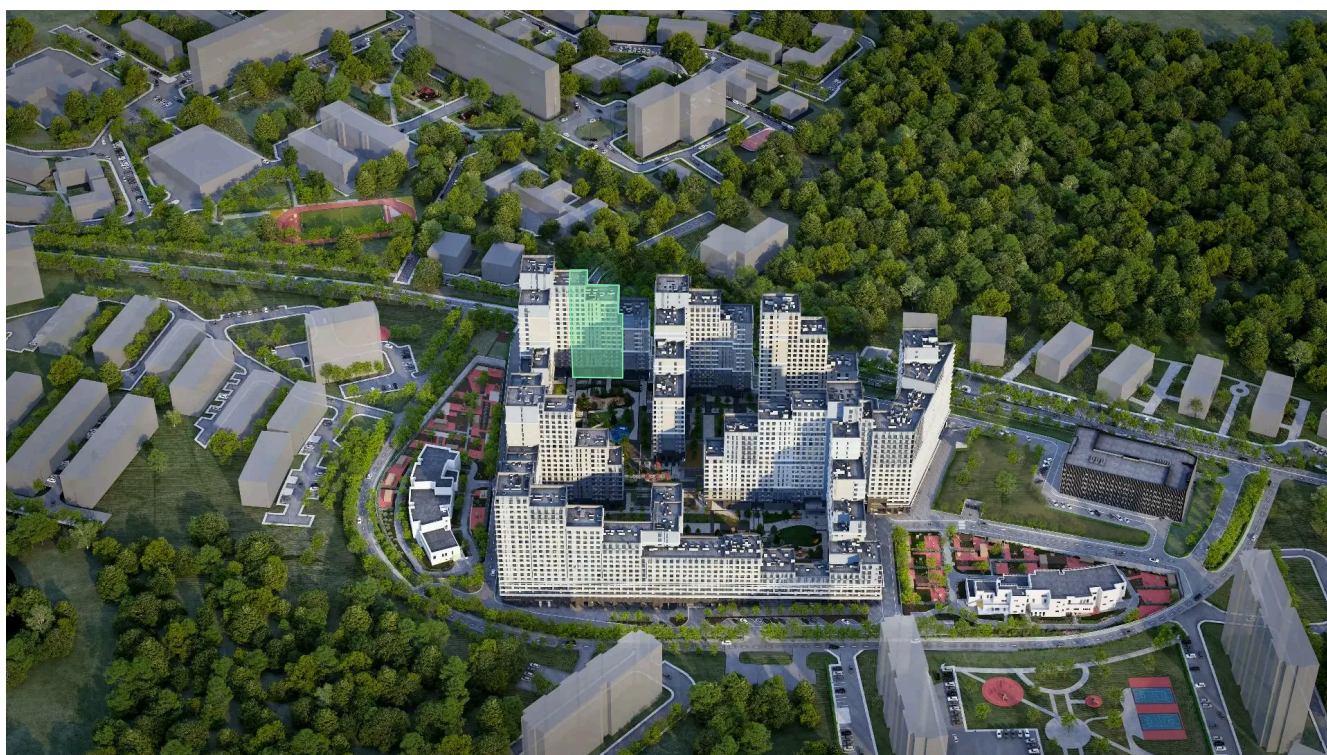

На генплане 22

2 комнатная 66.8 м²

31.05.2026 12:06 (Мск)

Не является публичной офертой, цена может быть скорректирована.
Информация взята с сайта «plus.dev».