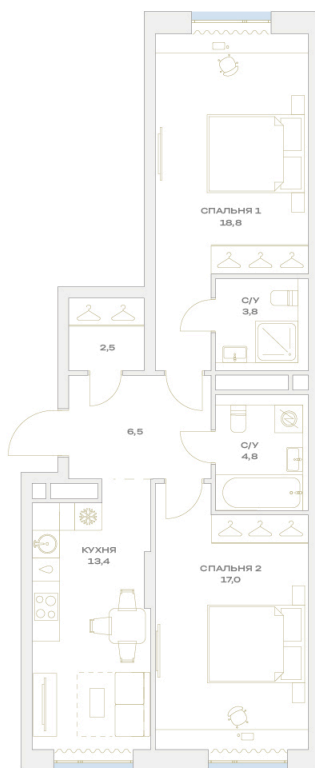

Номер: 22.13.05

2 комнатная 66.8 м²

Отсканируйте QR-код и
смотрите на сайте
plus.dev

~~19 274 686 руб.~~

18 503 699 руб.

В ипотеку от 127 239 руб.

Во двор и на улицу

Мастер-спальня

Проект	Детали	Корпус	22
Этаж	13	Секция	1

31.05.2026 12:06 (Мск)

Не является публичной офертой, цена может быть скорректирована.
Информация взята с сайта «plus.dev».

На этаже 13

2 комнатная 66.8 м²

МОСКВА ← УЛ. ХАРЛАМПИЕВА → ОБЛАСТЬ

31.05.2026 12:06 (Мск)

Не является публичной офертой, цена может быть скорректирована.
Информация взята с сайта «plus.dev».

На генплане 22

2 комнатная 66.8 м²

31.05.2026 12:06 (Мск)

Не является публичной офертой, цена может быть скорректирована.
Информация взята с сайта «plus.dev».