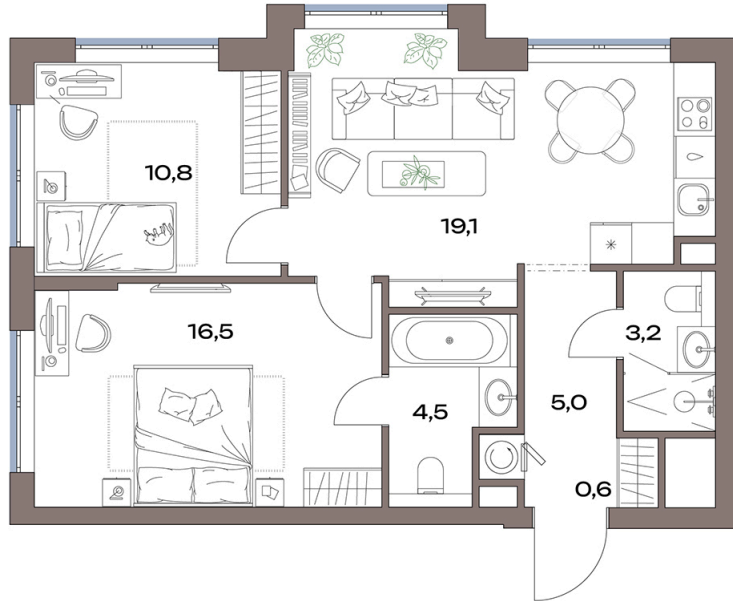

# 2 комнатная 60.9 м<sup>2</sup>

26 641 253 руб.

В ипотеку от 264 564 руб.

Европланировка

Проект	Акценты	Корпус	Акценты 12 корпус
Этаж	13	Секция	1

11.07.2026 00:14 (Мск)

Не является публичной офертой, цена может быть скорректирована.  
Информация взята с сайта «plus.dev».

# На генплане Акценты 12 корпус

2 комнатная 60.9 м<sup>2</sup>

11.07.2026 00:14 (Мск)

Не является публичной офертой, цена может быть скорректирована.  
Информация взята с сайта «plus.dev».