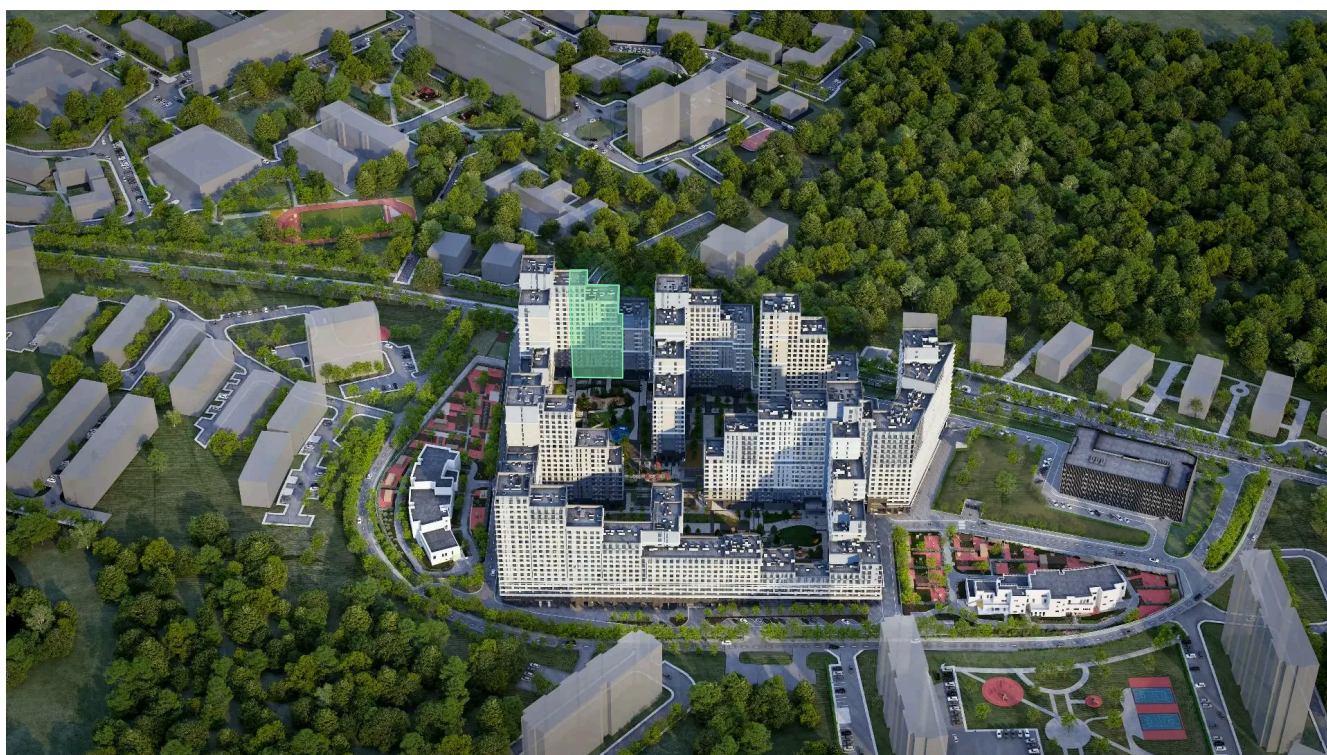

На генплане 22

2 комнатная 66.8 м²

22.05.2026 23:40 (Мск)

Не является публичной офертой, цена может быть скорректирована.
Информация взята с сайта «plus.dev».