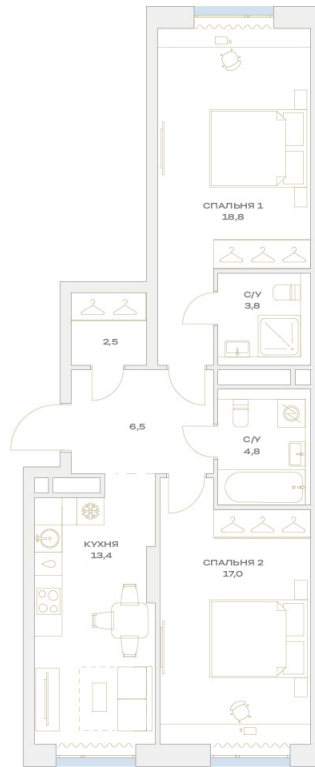

Номер: 22.12.05

Отсканируйте QR-код и
смотрите на сайте
plus.dev

2 комнатная 66.8 м²

19 274 686 руб.

В ипотеку от 139 954 руб.

Во двор и на улицу

Мастер-спальня

Проект	Детали	Корпус	22
Этаж	12	Секция	1

22.05.2026 23:40 (Мск)

Не является публичной офертой, цена может быть скорректирована.
Информация взята с сайта «plus.dev».

На этаже 12

2 комнатная 66.8 м²

МОСКВА ← УЛ. ХАРЛАМПИЕВА → ОБЛАСТЬ

22.05.2026 23:40 (Мск)

Не является публичной офертой, цена может быть скорректирована.
Информация взята с сайта «plus.dev».

На генплане 22

2 комнатная 66.8 м²

22.05.2026 23:40 (Мск)

Не является публичной офертой, цена может быть скорректирована.
Информация взята с сайта «plus.dev».