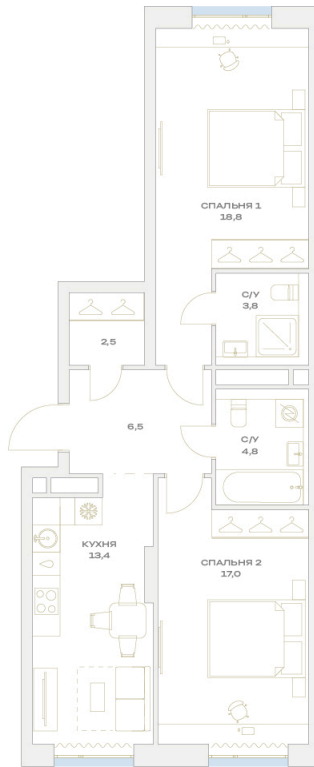

Номер: 22.12.05

Отсканируйте QR-код и
смотрите на сайте
plus.dev

2 комнатная 66.8 м²

19 274 686 руб.

В ипотеку от 139 954 руб.

Во двор и на улицу

Мастер-спальня

Проект	Детали	Корпус	22
Этаж	12	Секция	1

07.07.2026 04:00 (Мск)

Не является публичной офертой, цена может быть скорректирована.
Информация взята с сайта «plus.dev».

На этаже 12

2 комнатная 66.8 м²

МОСКВА ← УЛ. ХАРЛАМПИЕВА → ОБЛАСТЬ

07.07.2026 04:00 (Мск)

Не является публичной офертой, цена может быть скорректирована.
Информация взята с сайта «plus.dev».

На генплане 22

2 комнатная 66.8 м²

07.07.2026 04:00 (Мск)

Не является публичной офертой, цена может быть скорректирована.
Информация взята с сайта «plus.dev».