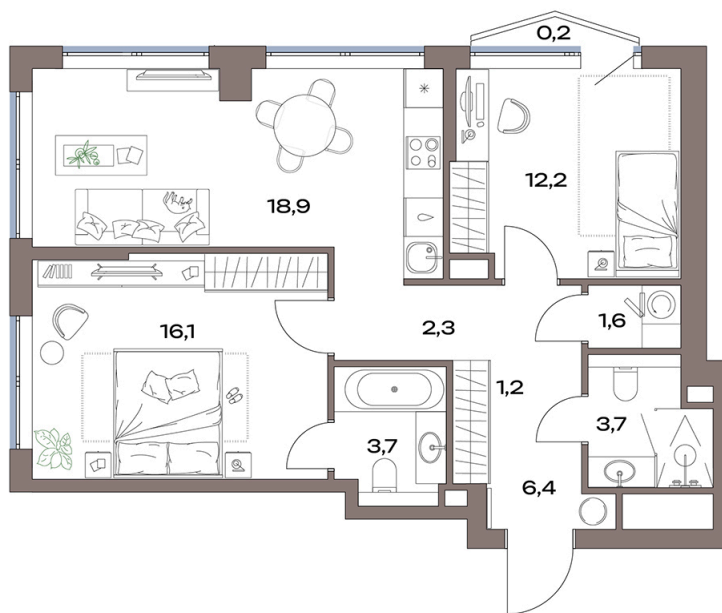

# 2 комнатная 66.3 м<sup>2</sup>

**32 302 750 руб.**

В ипотеку от 72 777 руб.

Чистовая отделка

Во двор

Угловая

С балконом

Мастер-спальня

# На генплане 14 корпус

2 комнатная 66.3 м<sup>2</sup>

22.05.2026 23:46 (Мск)

Не является публичной офертой, цена может быть скорректирована.  
Информация взята с сайта «plus.dev».