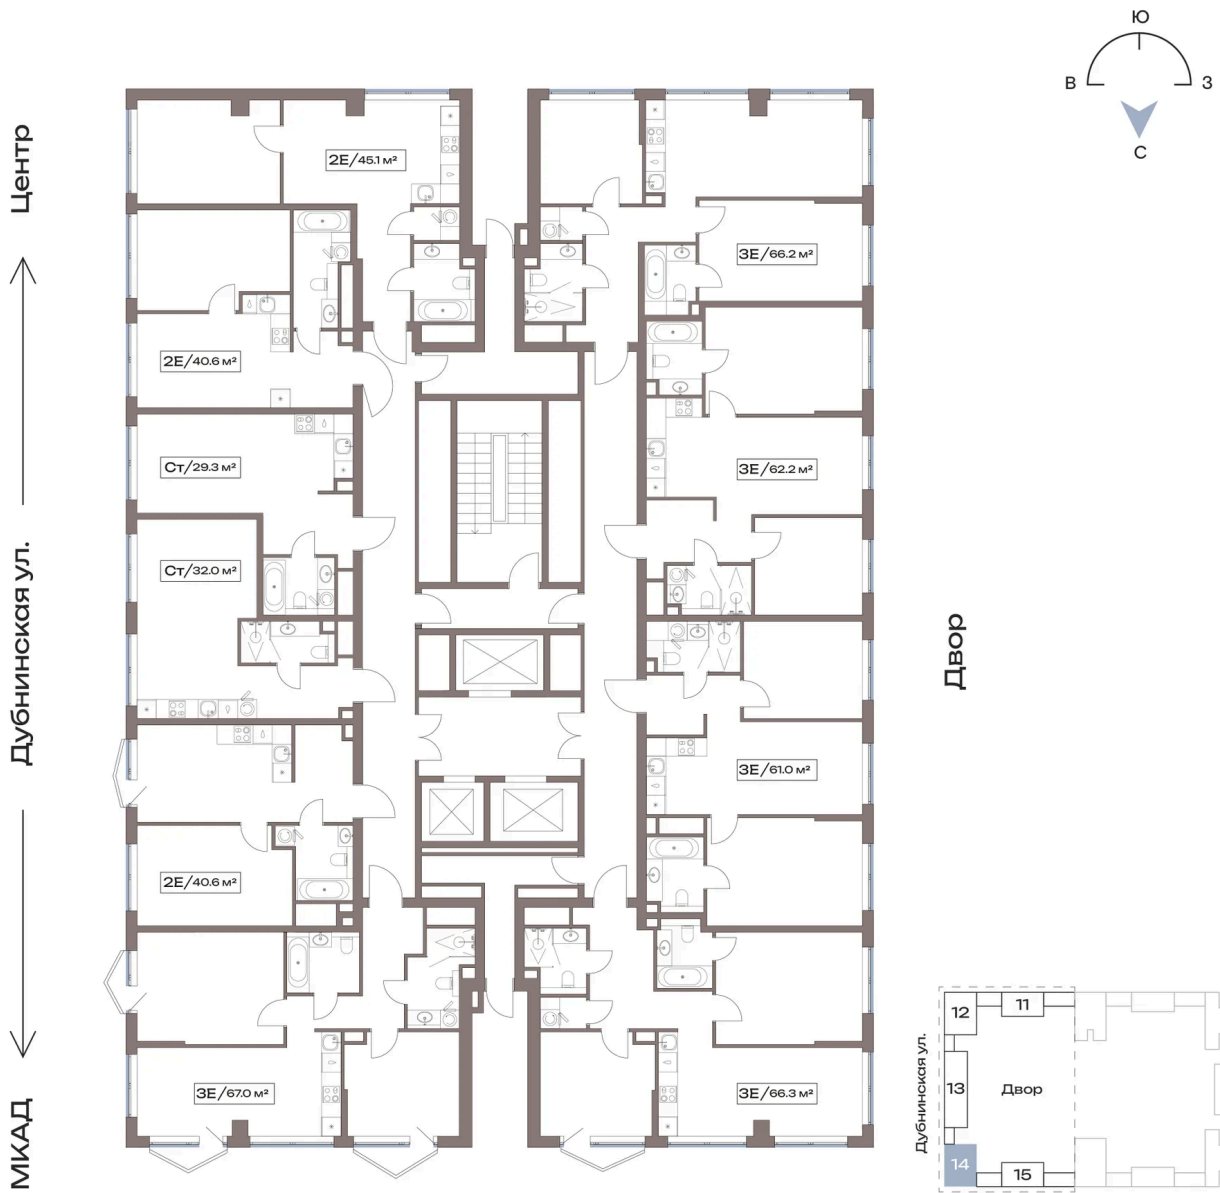

# 2 комнатная 66.3 м<sup>2</sup>

**32 302 750 руб.**

В ипотеку от 72 777 руб.

Чистовая отделка

Во двор

Угловая

С балконом

Мастер-спальня

Проект	Акценты	Корпус	14 корпус
Этаж	3	Секция	1
Сдача	4 кв. 2027		

22.05.2026 23:46 (Мск)

Не является публичной офертой, цена может быть скорректирована.  
Информация взята с сайта «plus.dev».

# На этаже 3

2 комнатная 66.3 м<sup>2</sup>

22.05.2026 23:46 (Мск)

Не является публичной офертой, цена может быть скорректирована.  
Информация взята с сайта «plus.dev».

# На генплане 14 корпус

2 комнатная 66.3 м<sup>2</sup>

22.05.2026 23:46 (Мск)

Не является публичной офертой, цена может быть скорректирована.  
Информация взята с сайта «plus.dev».