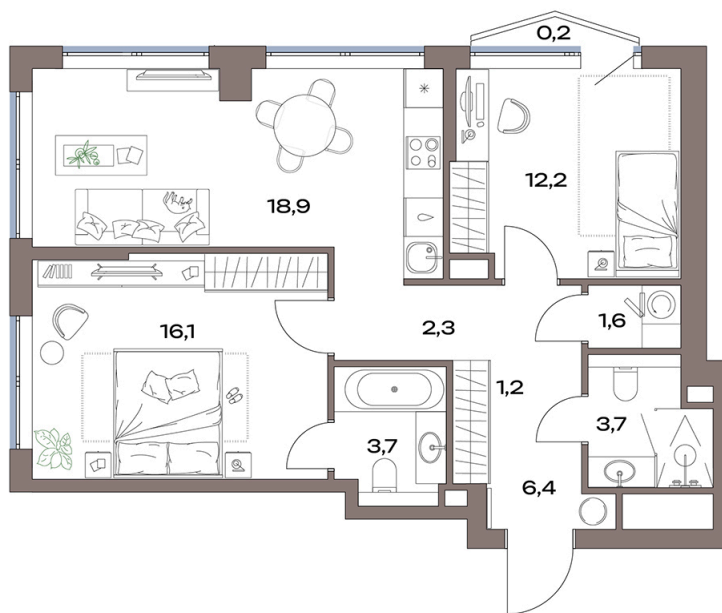

Номер: 14.3.10

Отсканируйте QR-код и
смотрите на сайте
plus.dev

2 комнатная 66.3 м²

~~32 625 780 руб.~~

28 384 429 руб.

В ипотеку от 63 949 руб.

Скидка 13%

Чистовая отделка

Во двор

Угловая

Мастер-спальня

Европланировка

Проект	Акценты	Корпус	14 корпус
Этаж	3	Секция	1
Сдача	4 кв. 2027		

07.07.2026 02:27 (Мск)

Не является публичной офертой, цена может быть скорректирована.
Информация взята с сайта «plus.dev».

На этаже 3

2 комнатная 66.3 м²

07.07.2026 02:27 (Мск)

Не является публичной офертой, цена может быть скорректирована.
Информация взята с сайта «plus.dev».

На генплане 14 корпус

2 комнатная 66.3 м²

07.07.2026 02:27 (Мск)