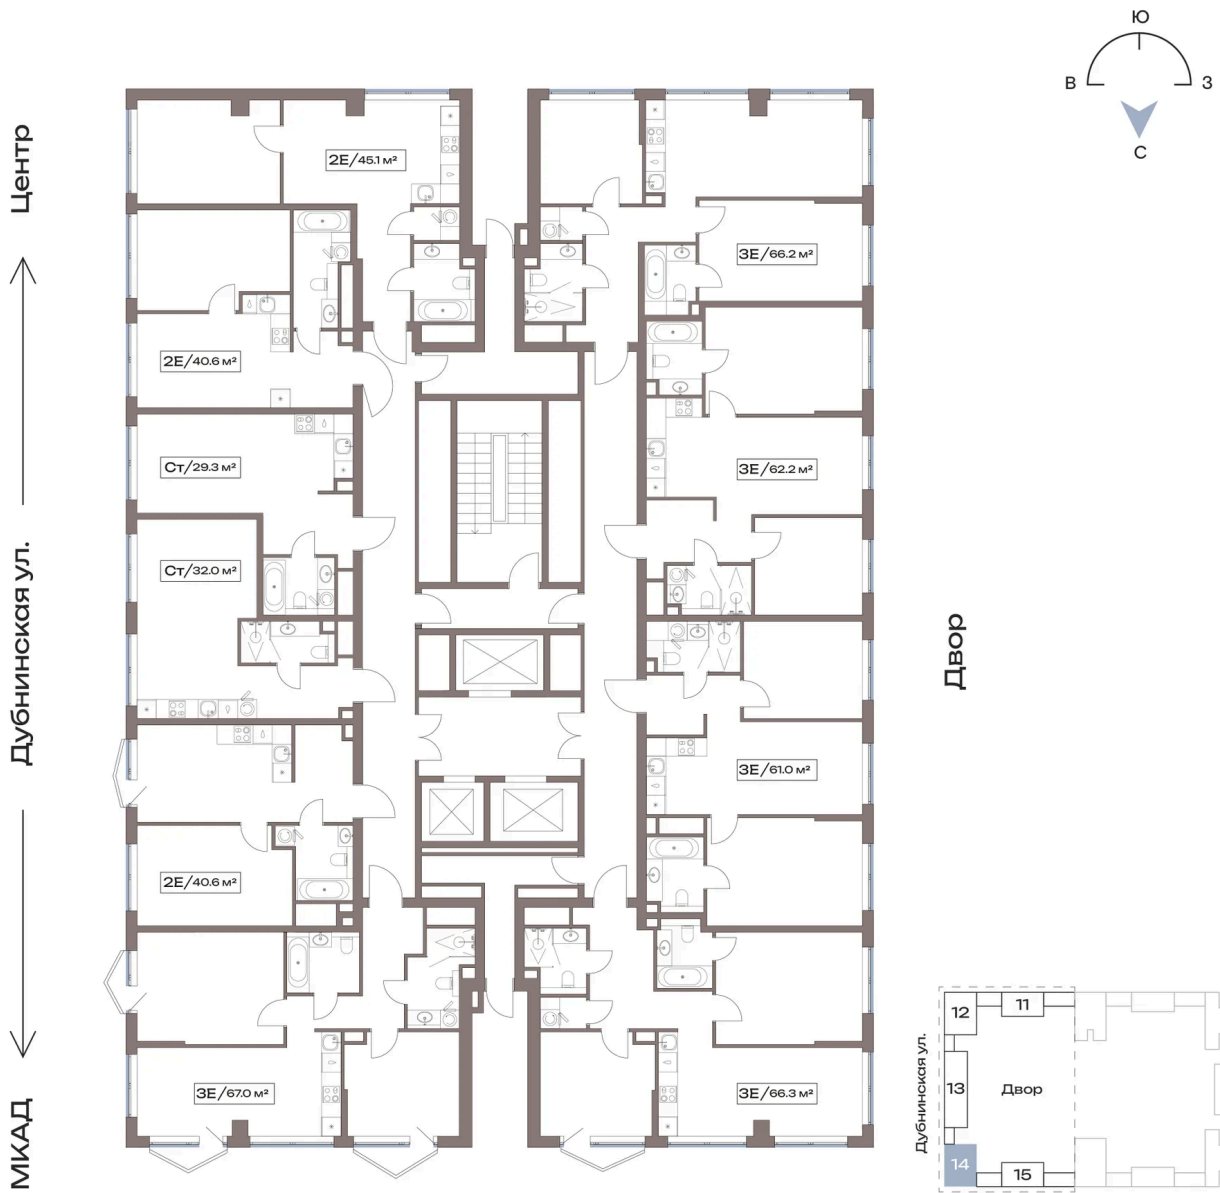

На этаже 3

2 комнатная 66.3 м²

22.05.2026 23:46 (Мск)

Не является публичной офертой, цена может быть скорректирована.
Информация взята с сайта «plus.dev».