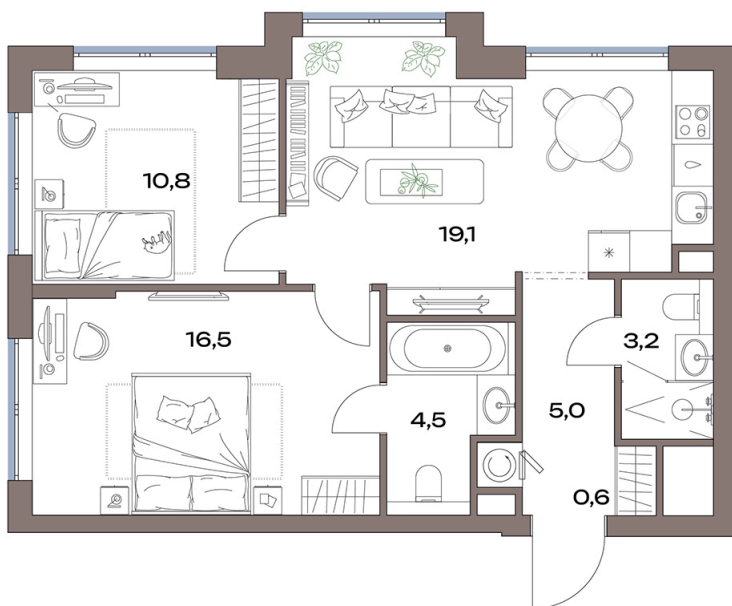

# 2 комнатная 59.7 м<sup>2</sup>

**25 857 765 руб.**

В ипотеку от 251 026 руб.

Предчистовая отделка

Во двор

Угловая

Угловое остекление

Мастер-спальня

Проект	Акценты	Корпус	12 корпус
Этаж	13	Секция	1
Сдача	4 кв. 2027		

25.05.2026 17:53 (Мск)

Не является публичной офертой, цена может быть скорректирована.  
Информация взята с сайта «plus.dev».

# На этаже 13

2 комнатная 59.7 м<sup>2</sup>

25.05.2026 17:53 (Мск)

Не является публичной офертой, цена может быть скорректирована.  
Информация взята с сайта «plus.dev».

# На генплане 12 корпус

2 комнатная 59.7 м<sup>2</sup>

25.05.2026 17:53 (Мск)

Не является публичной офертой, цена может быть скорректирована.  
Информация взята с сайта «plus.dev».