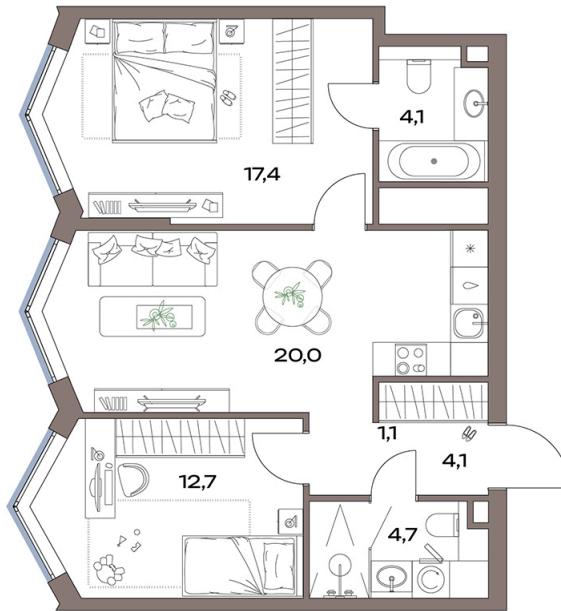

Номер: 14.24.09

# 2 комнатная 65.1 м<sup>2</sup>

Отсканируйте QR-код и  
смотрите на сайте  
plus.dev

**34 979 467 руб.**

В ипотеку от 407 770 руб.

Европланировка

Проект	Акценты	Корпус	Акценты 14 корпус
Этаж	24	Секция	1

12.07.2026 00:36 (Мск)

# На генплане Акценты 14 корпус

2 комнатная 65.1 м<sup>2</sup>

12.07.2026 00:36 (Мск)

Не является публичной офертой, цена может быть скорректирована.  
Информация взята с сайта «plus.dev».