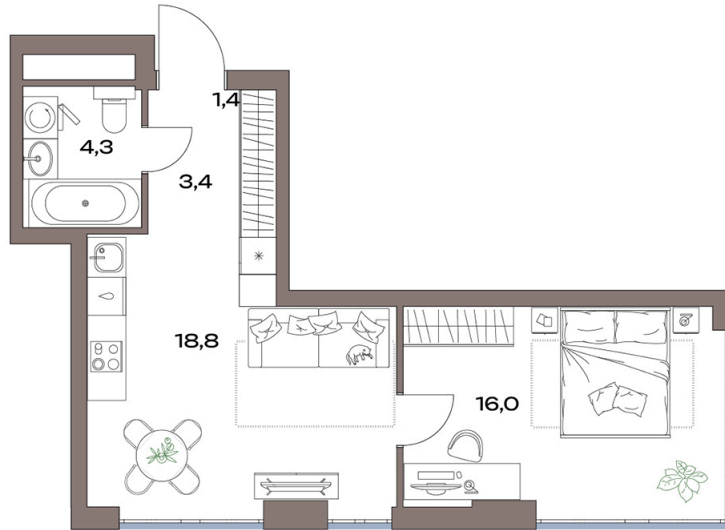

# 1 комнатная 43.8 м<sup>2</sup>

21 892 598 руб.

В ипотеку от 183 706 руб.

Европланировка

Проект	Акценты	Корпус	Акценты 12 корпус
Этаж	7	Секция	1

12.07.2026 00:40 (Мск)

Не является публичной офертой, цена может быть скорректирована.  
Информация взята с сайта «plus.dev».

На генплане  
Акценты 12  
корпус

1 комнатная 43.8 м<sup>2</sup>

12.07.2026 00:40 (Мск)

Не является публичной офертой, цена может быть скорректирована.  
Информация взята с сайта «plus.dev».