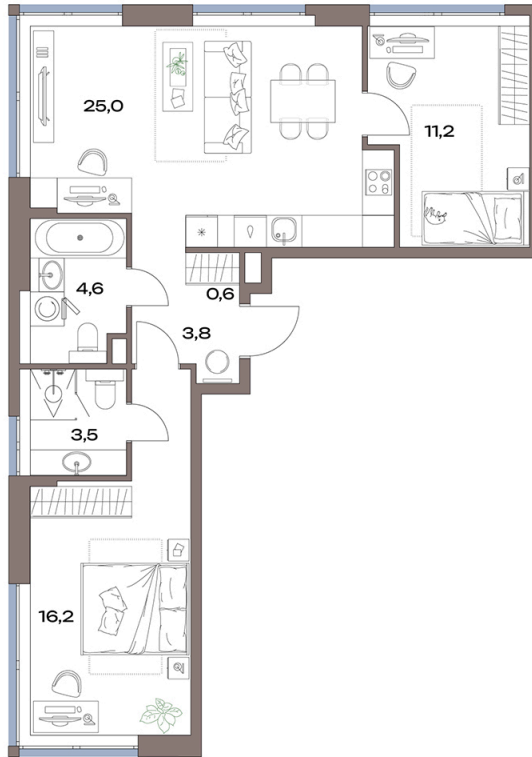

Номер: 11.3.06

Отсканируйте QR-код и
смотрите на сайте
plus.dev

2 комнатная 66.8 м²

27 144 180 руб.

В ипотеку от 273 022 руб.

Европланировка

Проект	Акценты	Корпус	Акценты 11 корпус
Этаж	3	Секция	1

11.07.2026 00:06 (Мск)

Не является публичной офертой, цена может быть скорректирована.
Информация взята с сайта «plus.dev».

На генплане Акценты 11 корпус

2 комнатная 66.8 м²

11.07.2026 00:06 (Мск)

Не является публичной офертой, цена может быть скорректирована.
Информация взята с сайта «plus.dev».