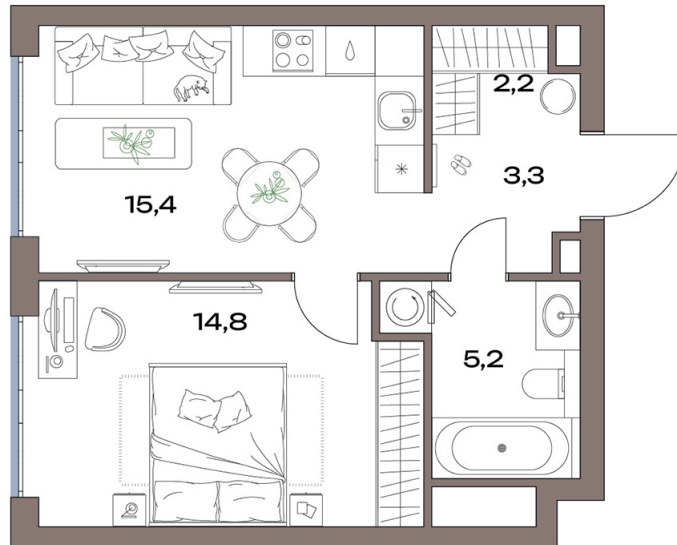

Номер: 12.8.09

Отсканируйте QR-код и
смотрите на сайте
plus.dev

1 комнатная 41 м²

20 200 372 руб.

В ипотеку от 155 294 руб.

Европланировка

Проект	Акценты	Корпус	Акценты 12 корпус
Этаж	8	Секция	1

12.07.2026 00:42 (Мск)

Не является публичной офертой, цена может быть скорректирована.
Информация взята с сайта «plus.dev».

На генплане
Акценты 12
корпус

1 комнатная 41 м²

12.07.2026 00:42 (Мск)

Не является публичной офертой, цена может быть скорректирована.
Информация взята с сайта «plus.dev».