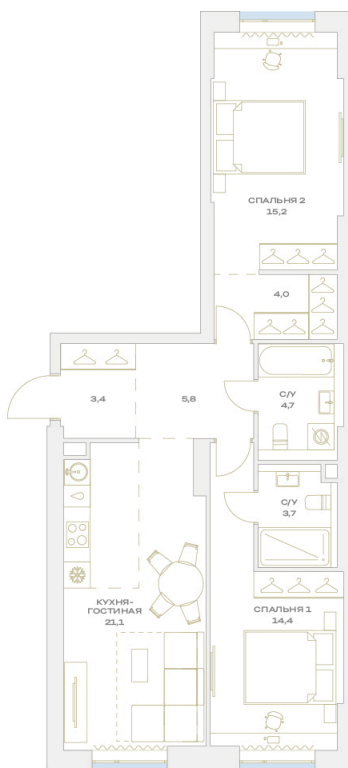

Номер: 14.2.05

2 комнатная 72.3 м²

Отсканируйте QR-код и
смотрите на сайте
plus.dev

21 975 809 руб.

В ипотеку от 185 084 руб.

Чистовая отделка

Во двор

Мастер-спальня

Европланировка

Гардеробная

Проект	Детали	Корпус	14
Этаж	2	Секция	1

08.07.2026 04:26 (Мск)

Не является публичной офертой, цена может быть скорректирована.
Информация взята с сайта «plus.dev».

На этаже 2

2 комнатная 72.3 м²

МОСКВА ← УЛ. ХАРЛАМПИЕВА → ОБЛАСТЬ

08.07.2026 04:26 (Мск)

Не является публичной офертой, цена может быть скорректирована.
Информация взята с сайта «plus.dev».

На генплане 14

2 комнатная 72.3 м²

08.07.2026 04:26 (Мск)