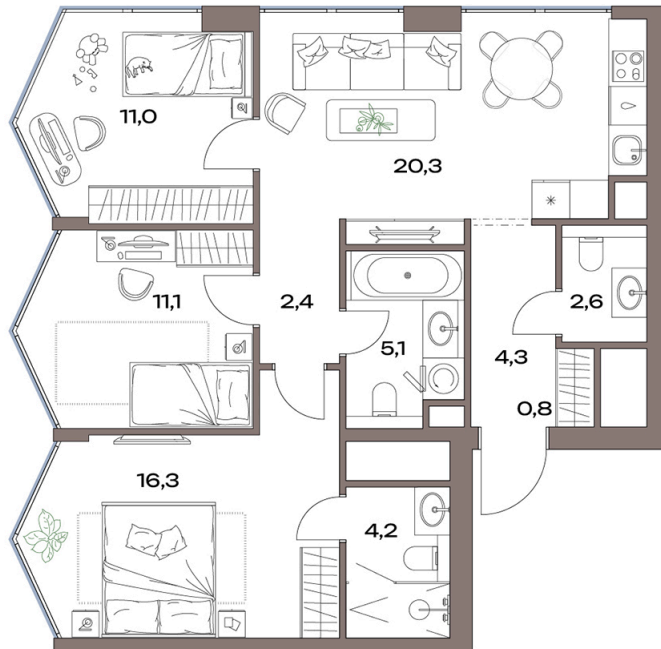

# 3 КОМНАТНАЯ 80.4 м<sup>2</sup>

37 169 965 руб.

В ипотеку от 445 648 руб.

Европланировка

Проект	Акценты	Корпус	Акценты 12 корпус
Этаж	21	Секция	1

12.07.2026 00:35 (Мск)

Не является публичной офертой, цена может быть скорректирована.  
Информация взята с сайта «plus.dev».

# На генплане Акценты 12 корпус

3 комнатная 80.4 м<sup>2</sup>

12.07.2026 00:35 (Мск)

Не является публичной офертой, цена может быть скорректирована.  
Информация взята с сайта «plus.dev».