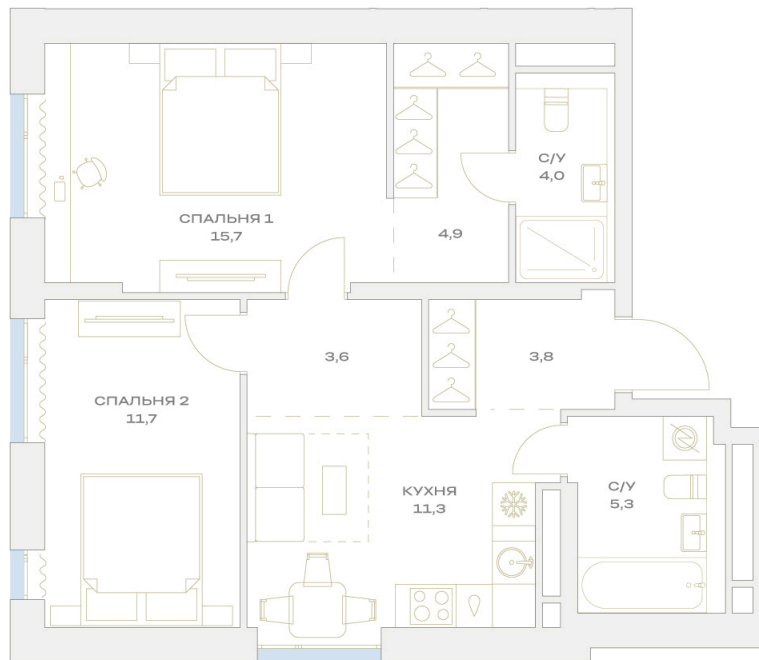

# 2 комнатная 60.3 м<sup>2</sup>

19 741 002 руб.

В ипотеку от 147 595 руб.

На улицу

Мастер-спальня

Европланировка

Гардеробная

Проект	Детали	Корпус	21
Этаж	16	Секция	1

07.07.2026 02:28 (Мск)

Не является публичной офертой, цена может быть скорректирована.  
Информация взята с сайта «plus.dev».

На генплане 21

2 комнатная 60.3 м<sup>2</sup>

07.07.2026 02:28 (Мск)

Не является публичной офертой, цена может быть скорректирована.  
Информация взята с сайта «plus.dev».