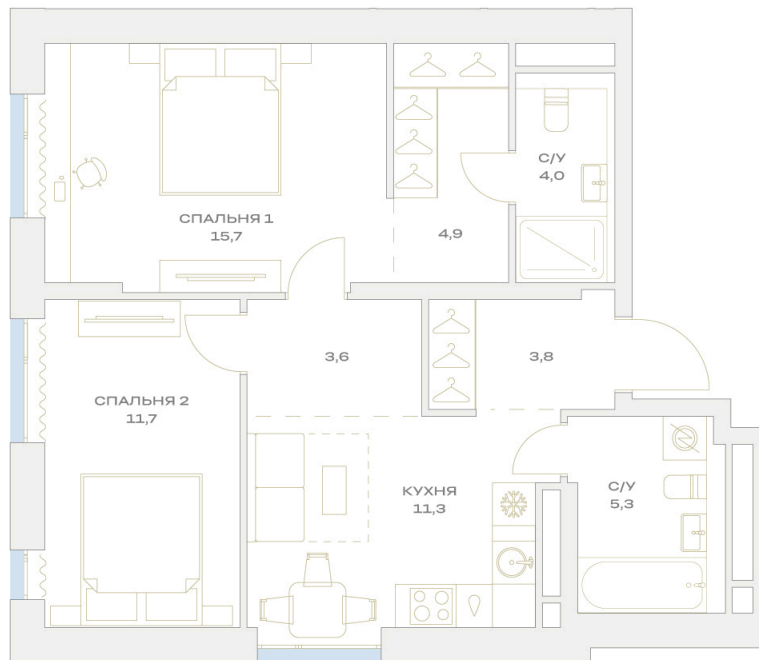

# 2 комнатная 60.3 м<sup>2</sup>

19 741 002 руб.

В ипотеку от 147 595 руб.

На улицу

Мастер-спальня

Проект	Детали	Корпус	21
Этаж	16	Секция	1

22.05.2026 23:43 (Мск)

Не является публичной офертой, цена может быть скорректирована.  
Информация взята с сайта «plus.dev».

На генплане 21

2 комнатная 60.3 м<sup>2</sup>

22.05.2026 23:43 (Мск)

Не является публичной офертой, цена может быть скорректирована.  
Информация взята с сайта «plus.dev».