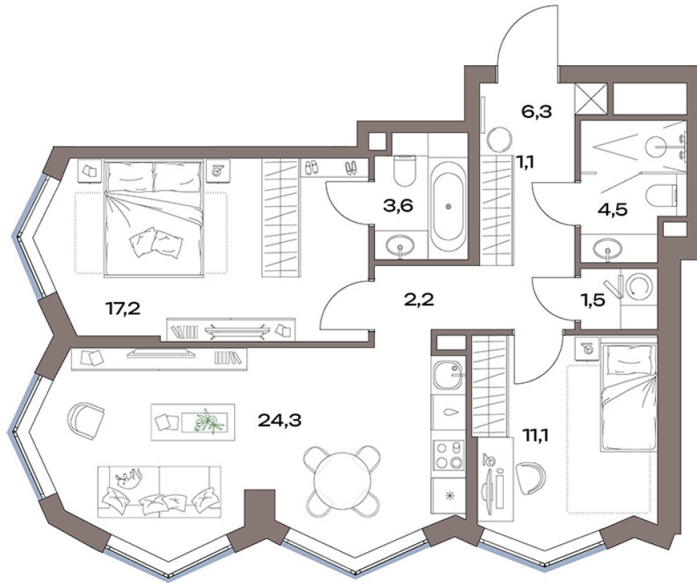

# 2 комнатная 71.8 м<sup>2</sup>

**33 802 670 руб.**

В ипотеку от **76 157 руб.**

Чистовая отделка

Во двор

Угловая

Мастер-спальня

Европланировка

# На этаже 10

2 комнатная 71.8 м<sup>2</sup>

07.07.2026 02:26 (Мск)

Не является публичной офертой, цена может быть скорректирована.  
Информация взята с сайта «plus.dev».

# На генплане 14 корпус

2 комнатная 71.8 м<sup>2</sup>

07.07.2026 02:26 (Мск)

Не является публичной офертой, цена может быть скорректирована.  
Информация взята с сайта «plus.dev».