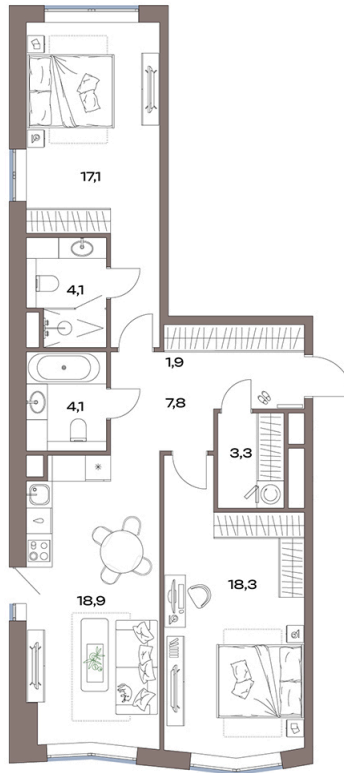

Номер: 13а.7.05

Отсканируйте QR-код и
смотрите на сайте
plus.dev

2 комнатная 76.6 м²

34 652 691 руб.

В ипотеку от **402 159 руб.**

Европланировка

Проект	Акценты	Корпус	Акценты 13а 13б корпус
Этаж	7	Секция	1

11.07.2026 00:14 (Мск)

Не является публичной офертой, цена может быть скорректирована.
Информация взята с сайта «plus.dev».

На генплане
Акценты 13а
13б корпус

2 комнатная 76.6 м²

11.07.2026 00:14 (Мск)

Не является публичной офертой, цена может быть скорректирована.
Информация взята с сайта «plus.dev».