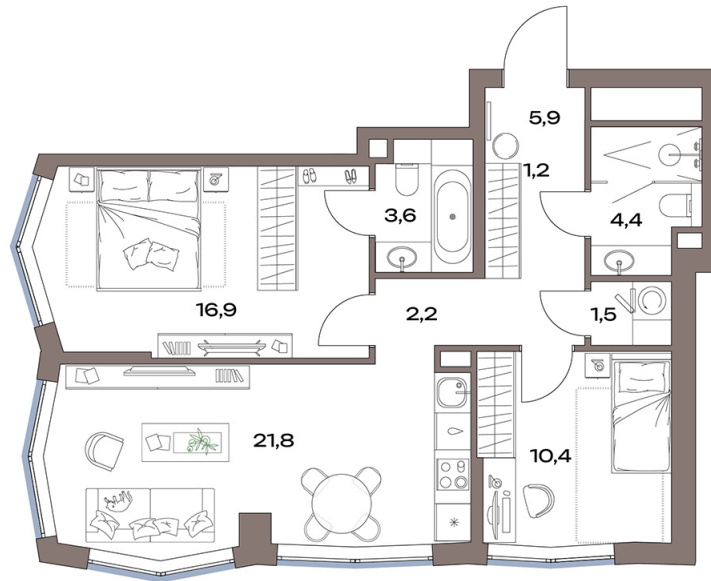

Номер: 14.23.07

Отсканируйте QR-код и
смотрите на сайте
plus.dev

2 комнатная 67.9 м²

35 972 017 руб.

В ипотеку от 81 044 руб.

Чистовая отделка

Во двор

Угловая

Мастер-спальня

Проект	Акценты	Корпус	14 корпус
Этаж	23	Секция	1
Сдача	4 кв. 2027		

31.05.2026 07:58 (Мск)

Не является публичной офертой, цена может быть скорректирована.
Информация взята с сайта «plus.dev».

На этаже 23

2 комнатная 67.9 м²

31.05.2026 07:58 (Мск)

Не является публичной офертой, цена может быть скорректирована.
Информация взята с сайта «plus.dev».

На генплане 14 корпус

2 комнатная 67.9 м²

31.05.2026 07:58 (Мск)