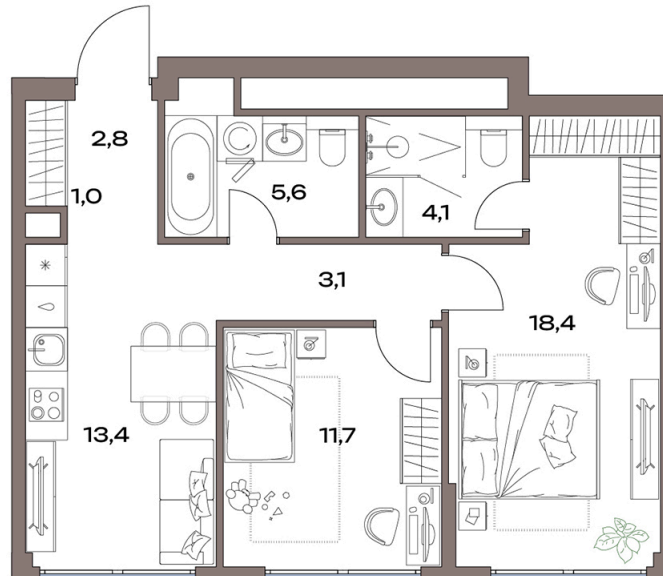

Номер: 12.21.04

Отсканируйте QR-код и
смотрите на сайте
plus.dev

2 комнатная 60.1 м²

28 620 822 руб.

В ипотеку от 298 502 руб.

Проект	Акценты	Корпус	Акценты 12 корпус
Этаж	21	Секция	1

12.07.2026 00:44 (Мск)

Не является публичной офертой, цена может быть скорректирована.
Информация взята с сайта «plus.dev».

На генплане Акценты 12 корпус

2 комнатная 60.1 м²

12.07.2026 00:44 (Мск)

Не является публичной офертой, цена может быть скорректирована.
Информация взята с сайта «plus.dev».