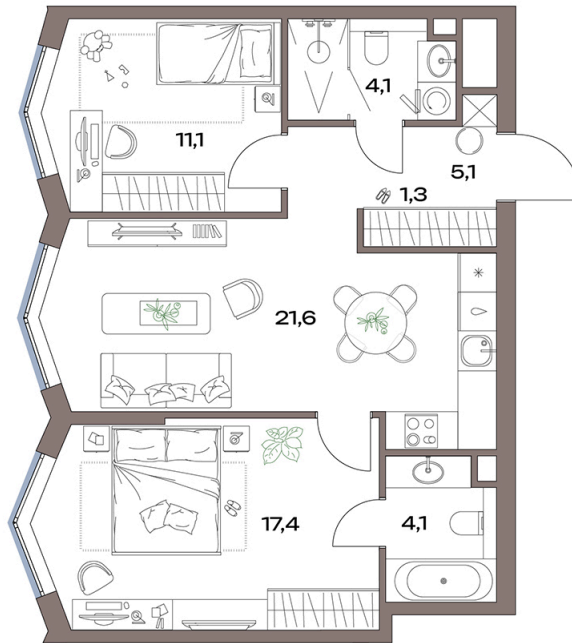

Номер: 14.11.08

Отсканируйте QR-код и
смотрите на сайте
plus.dev

2 комнатная 65.7 м²

32 011 274 руб.

В ипотеку от 356 765 руб.

Европланировка

Проект	Акценты	Корпус	Акценты 14 корпус
Этаж	11	Секция	1

12.07.2026 00:42 (Мск)

Не является публичной офертой, цена может быть скорректирована.
Информация взята с сайта «plus.dev».

На генплане
Акценты 14
корпус

2 комнатная 65.7 м²

12.07.2026 00:42 (Мск)

Не является публичной офертой, цена может быть скорректирована.
Информация взята с сайта «plus.dev».