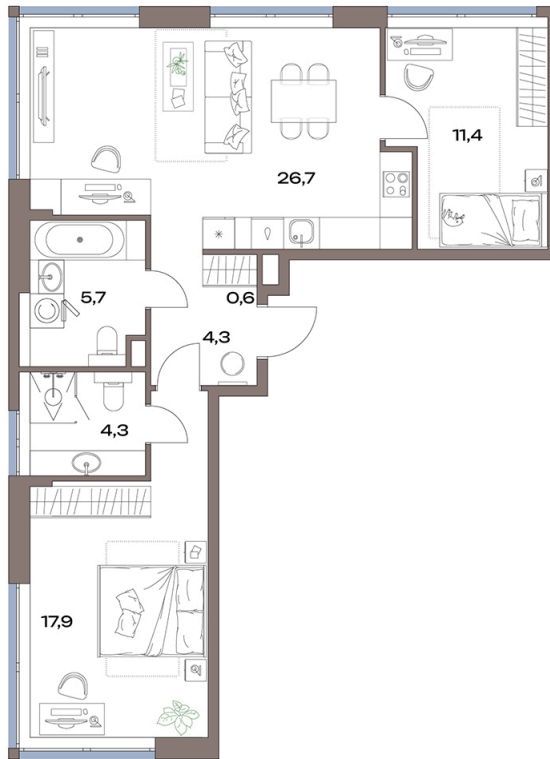

Номер: 15.7.06

Отсканируйте QR-код и
смотрите на сайте
plus.dev

2 комнатная 73 м²

31 292 472 руб.

В ипотеку от 344 302 руб.

Европланировка

Проект	Акценты	Корпус	Акценты 15 корпус
Этаж	7	Секция	1

11.07.2026 00:10 (Мск)

Не является публичной офертой, цена может быть скорректирована.
Информация взята с сайта «plus.dev».

На генплане Акценты 15 корпус

2 комнатная 73 м²

11.07.2026 00:10 (Мск)

Не является публичной офертой, цена может быть скорректирована.
Информация взята с сайта «plus.dev».