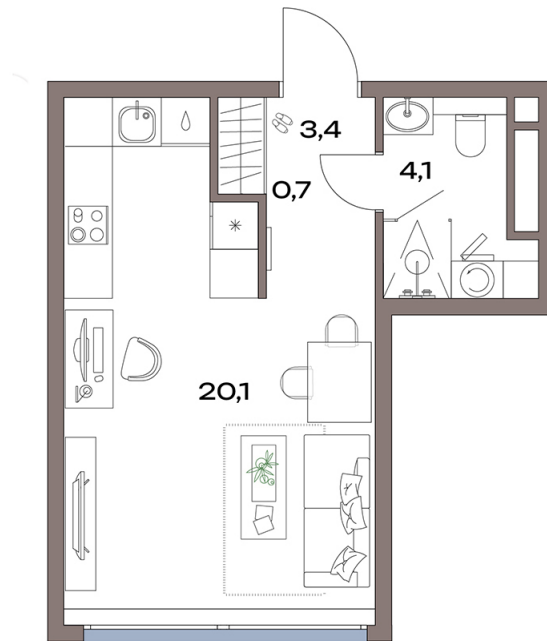

Номер: 11.7.04

# Студия 28.5 м<sup>2</sup>

Отсканируйте QR-код и  
смотрите на сайте  
plus.dev

14 461 014 руб.

В ипотеку от 69 274 руб.

Проект	Акценты	Корпус	Акценты 11 корпус
Этаж	7	Секция	1

12.07.2026 02:32 (Мск)

Не является публичной офертой, цена может быть скорректирована.  
Информация взята с сайта «plus.dev».

# На генплане Акценты 11 корпус

Студия 28.5 м<sup>2</sup>

12.07.2026 02:32 (Мск)

Не является публичной офертой, цена может быть скорректирована.  
Информация взята с сайта «plus.dev».