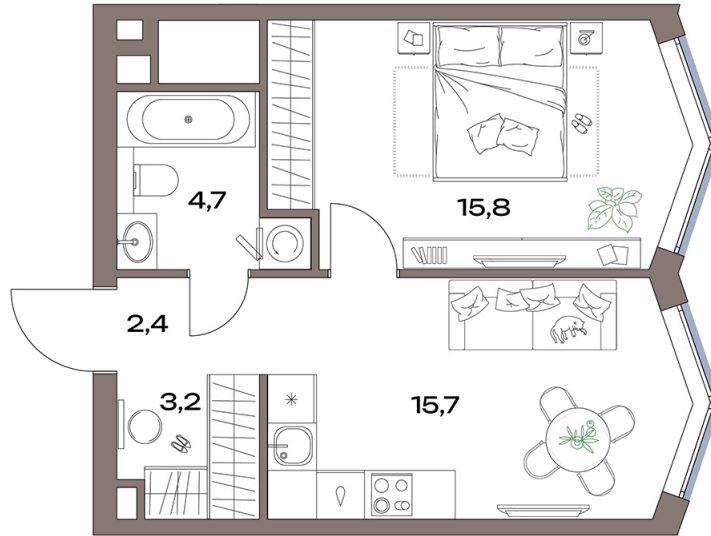

Номер: 14.23.02

Отсканируйте QR-код и
смотрите на сайте
plus.dev

1 комнатная 41.8 м²

24 317 400 руб.

В ипотеку от 54 786 руб.

Чистовая отделка

На улицу

Проект	Акценты	Корпус	14 корпус
Этаж	23	Секция	1
Сдача	4 кв. 2027		

25.05.2026 08:47 (Мск)

Не является публичной офертой, цена может быть скорректирована.
Информация взята с сайта «plus.dev».

На этаже 23

1 комнатная 41.8 м²

25.05.2026 08:47 (Мск)

Не является публичной офертой, цена может быть скорректирована.
Информация взята с сайта «plus.dev».

На генплане 14 корпус

1 комнатная 41.8 м²

25.05.2026 08:47 (Мск)

Не является публичной офертой, цена может быть скорректирована.
Информация взята с сайта «plus.dev».