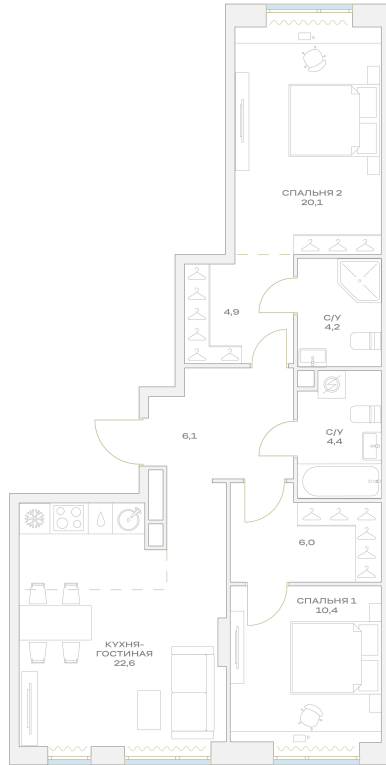

Номер: 7.10.06

# 2 комнатная 73.8 м<sup>2</sup>

Отсканируйте QR-код и  
смотрите на сайте  
plus.dev

20 937 631 руб.

В ипотеку от 167 585 руб.

Во двор

Мастер-спальня

Европланировка

Гардеробная

# На этаже 10

2 комнатная 73.8 м<sup>2</sup>

МОСКВА ← УЛ. ХАРЛАМПИЕВА → ОБЛАСТЬ

07.07.2026 03:38 (Мск)

Не является публичной офертой, цена может быть скорректирована.  
Информация взята с сайта «plus.dev».