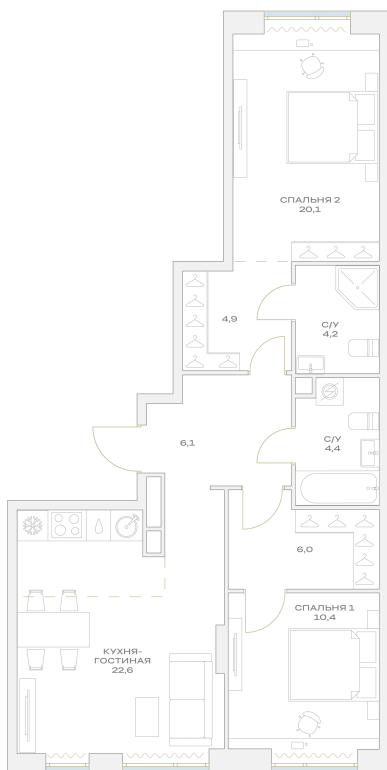

Номер: 7.10.06

2 комнатная 73.8 м²

Отсканируйте QR-код и
смотрите на сайте
plus.dev

20 937 631 руб.

В ипотеку от 167 585 руб.

Во двор

Мастер-спальня

Европланировка

Гардеробная

Проект	Детали	Корпус	7
Этаж	10	Секция	1

07.07.2026 02:42 (Мск)

Не является публичной офертой, цена может быть скорректирована.
Информация взята с сайта «plus.dev».

На этаже 10

2 комнатная 73.8 м²

МОСКВА ← УЛ. ХАРЛАМПИЕВА → ОБЛАСТЬ

07.07.2026 02:42 (Мск)

Не является публичной офертой, цена может быть скорректирована.
Информация взята с сайта «plus.dev».

На генплане 7

2 комнатная 73.8 м²

07.07.2026 02:42 (Мск)