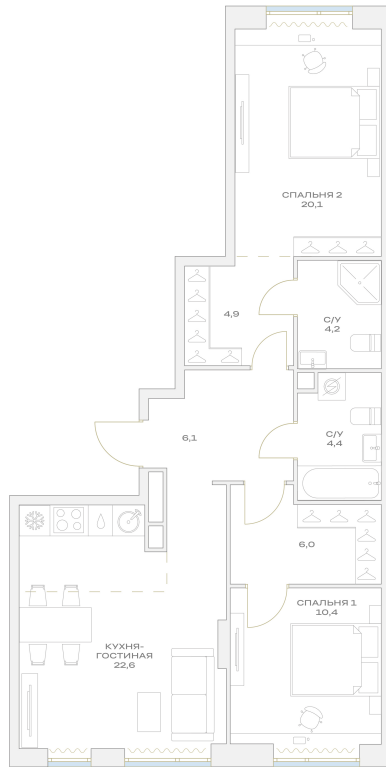

Номер: 7.10.06

# 2 комнатная 73.8 м<sup>2</sup>

Отсканируйте QR-код и  
смотрите на сайте  
plus.dev

## 20 937 631 руб.

Во двор

Мастер-спальня

Проект	Детали	Корпус	7
Этаж	10	Секция	1

22.05.2026 23:49 (Мск)

Не является публичной офертой, цена может быть скорректирована.  
Информация взята с сайта «plus.dev».

# На этаже 10

2 комнатная 73.8 м<sup>2</sup>

МОСКВА ← УЛ. ХАРЛАМПИЕВА → ОБЛАСТЬ

22.05.2026 23:49 (Мск)

Не является публичной офертой, цена может быть скорректирована.  
Информация взята с сайта «plus.dev».