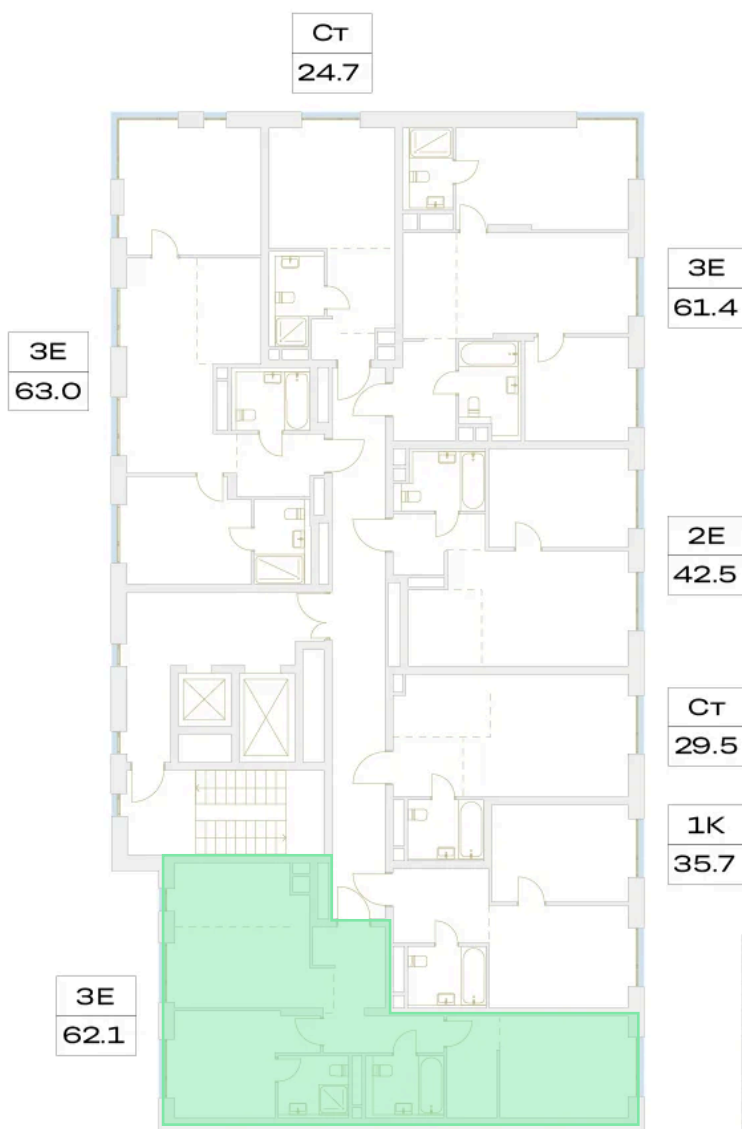

Гардеробная

| | | | |
|--------|--------|--------|----|
| Проект | Детали | Корпус | 13 |
| Этаж | 8 | Секция | 1 |

07.07.2026 02:27 (Мск)

Не является публичной офертой, цена может быть скорректирована.
Информация взята с сайта «plus.dev».

На этаже 8

2 комнатная 62.1 м²

МОСКВА ← УЛ. ХАРЛАМПИЕВА → ОБЛАСТЬ

07.07.2026 02:27 (Мск)

Не является публичной офертой, цена может быть скорректирована.
Информация взята с сайта «plus.dev».

На генплане 13

2 комнатная 62.1 м²