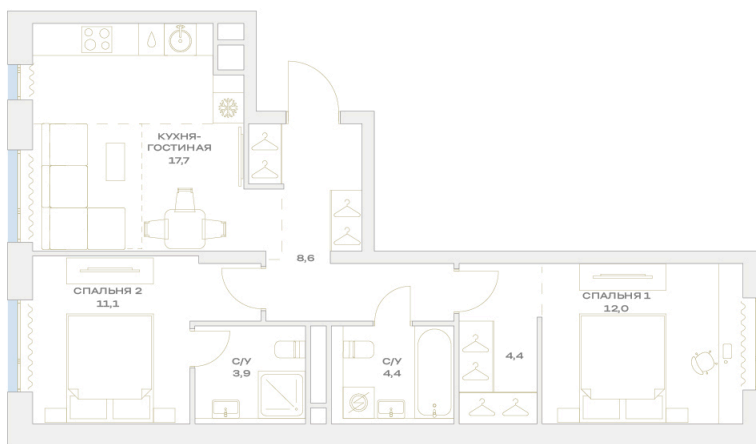

Номер: 13.8.07

Отсканируйте QR-код и
смотрите на сайте
plus.dev

2 комнатная 62.1 м²

19 581 130 руб.

В ипотеку от 99 216 руб.

Во двор

Мастер-спальня

Корпус	Детали 2 очередь	Этаж	8
Секция	1		

21.02.2026 11:57 (Мск)

Не является публичной офертой, цена может быть скорректирована. Информация взята с сайта «plus.dev»

На этаже 8

2 комнатная 62.1 м²

МОСКВА ← УЛ. ХАРЛАМПИЕВА → ОБЛАСТЬ

21.02.2026 11:57 (Мск)

Не является публичной офертой, цена может быть скорректирована. Информация взята с сайта «plus.dev»

На генплане Детали 2 очередь

2 комнатная 62.1 м²

21.02.2026 11:57 (Мск)

Не является публичной офертой, цена может быть скорректирована. Информация взята с сайта «plus.dev»