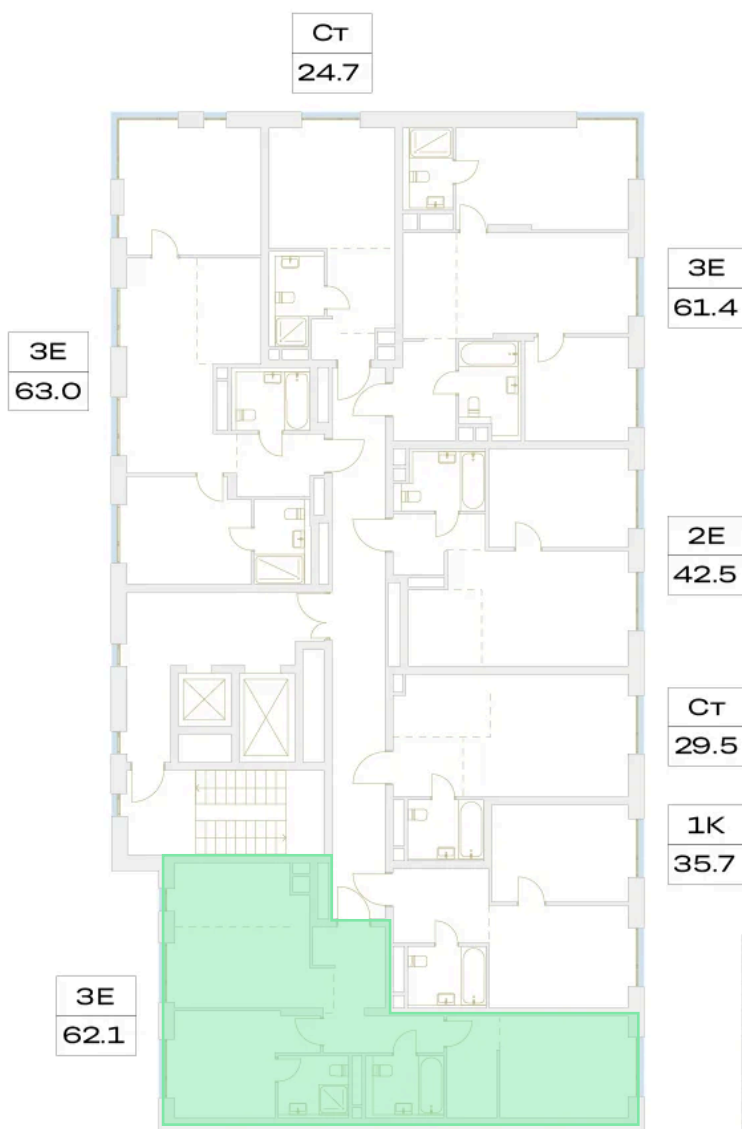

Номер: 13.8.07

Отсканируйте QR-код и
смотрите на сайте
plus.dev

2 комнатная 62.1 м²

19 581 130 руб.

В ипотеку от 144 989 руб.

Во двор

Мастер-спальня

Проект	Детали	Корпус	13
Этаж	8	Секция	1

22.05.2026 23:46 (Мск)

Не является публичной офертой, цена может быть скорректирована.
Информация взята с сайта «plus.dev».

На этаже 8

2 комнатная 62.1 м²

МОСКВА ← УЛ. ХАРЛАМПИЕВА → ОБЛАСТЬ

22.05.2026 23:46 (Мск)

Не является публичной офертой, цена может быть скорректирована.
Информация взята с сайта «plus.dev».

На генплане 13

2 комнатная 62.1 м²

22.05.2026 23:46 (Мск)

Не является публичной офертой, цена может быть скорректирована.
Информация взята с сайта «plus.dev».