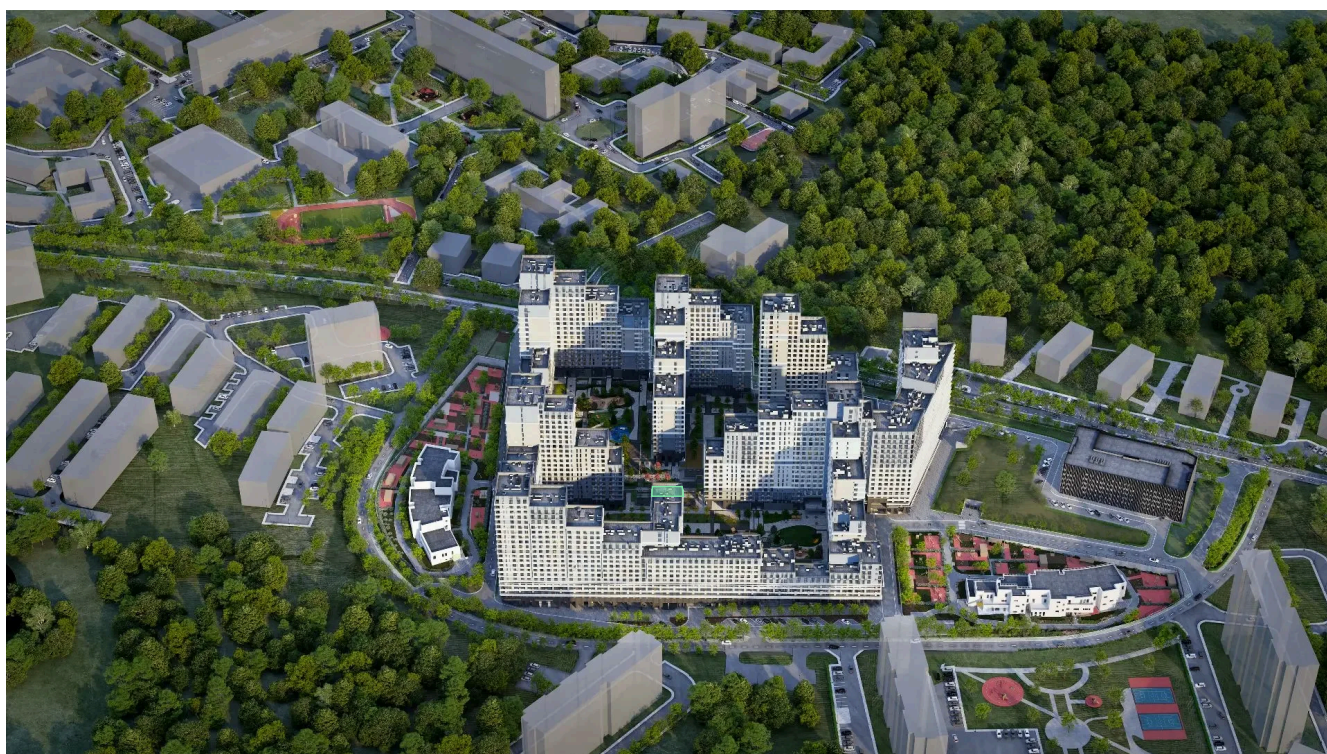

На этаже 8

2 комнатная 62.1 м²

МОСКВА ← УЛ. ХАРЛАМПИЕВА → ОБЛАСТЬ

07.07.2026 02:27 (Мск)

Не является публичной офертой, цена может быть скорректирована.
Информация взята с сайта «plus.dev».

На генплане 13

2 комнатная 62.1 м²