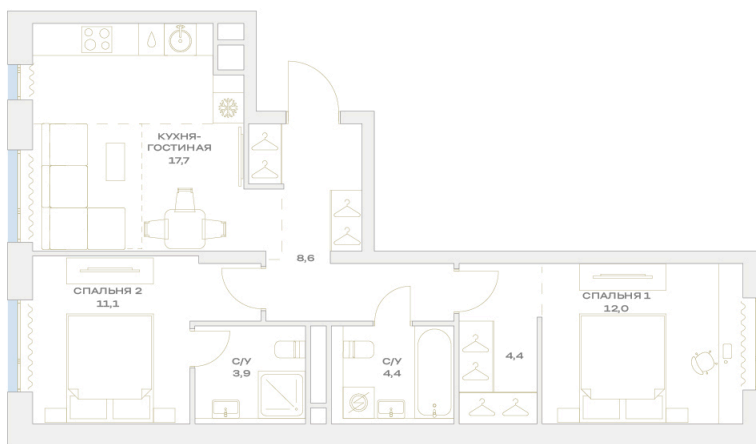

Номер: 13.8.07

Отсканируйте QR-код и
смотрите на сайте
plus.dev

2 комнатная 62.1 м²

19 581 130 руб.

В ипотеку от 144 989 руб.

Во двор

Мастер-спальня

Проект	Детали	Корпус	13
Этаж	8	Секция	1

22.05.2026 23:46 (Мск)

Не является публичной офертой, цена может быть скорректирована.
Информация взята с сайта «plus.dev».

На этаже 8

2 комнатная 62.1 м²

МОСКВА ← УЛ. ХАРЛАМПИЕВА → ОБЛАСТЬ

22.05.2026 23:46 (Мск)

Не является публичной офертой, цена может быть скорректирована.
Информация взята с сайта «plus.dev».

На генплане 13

2 комнатная 62.1 м²

22.05.2026 23:46 (Мск)

Не является публичной офертой, цена может быть скорректирована.
Информация взята с сайта «plus.dev».