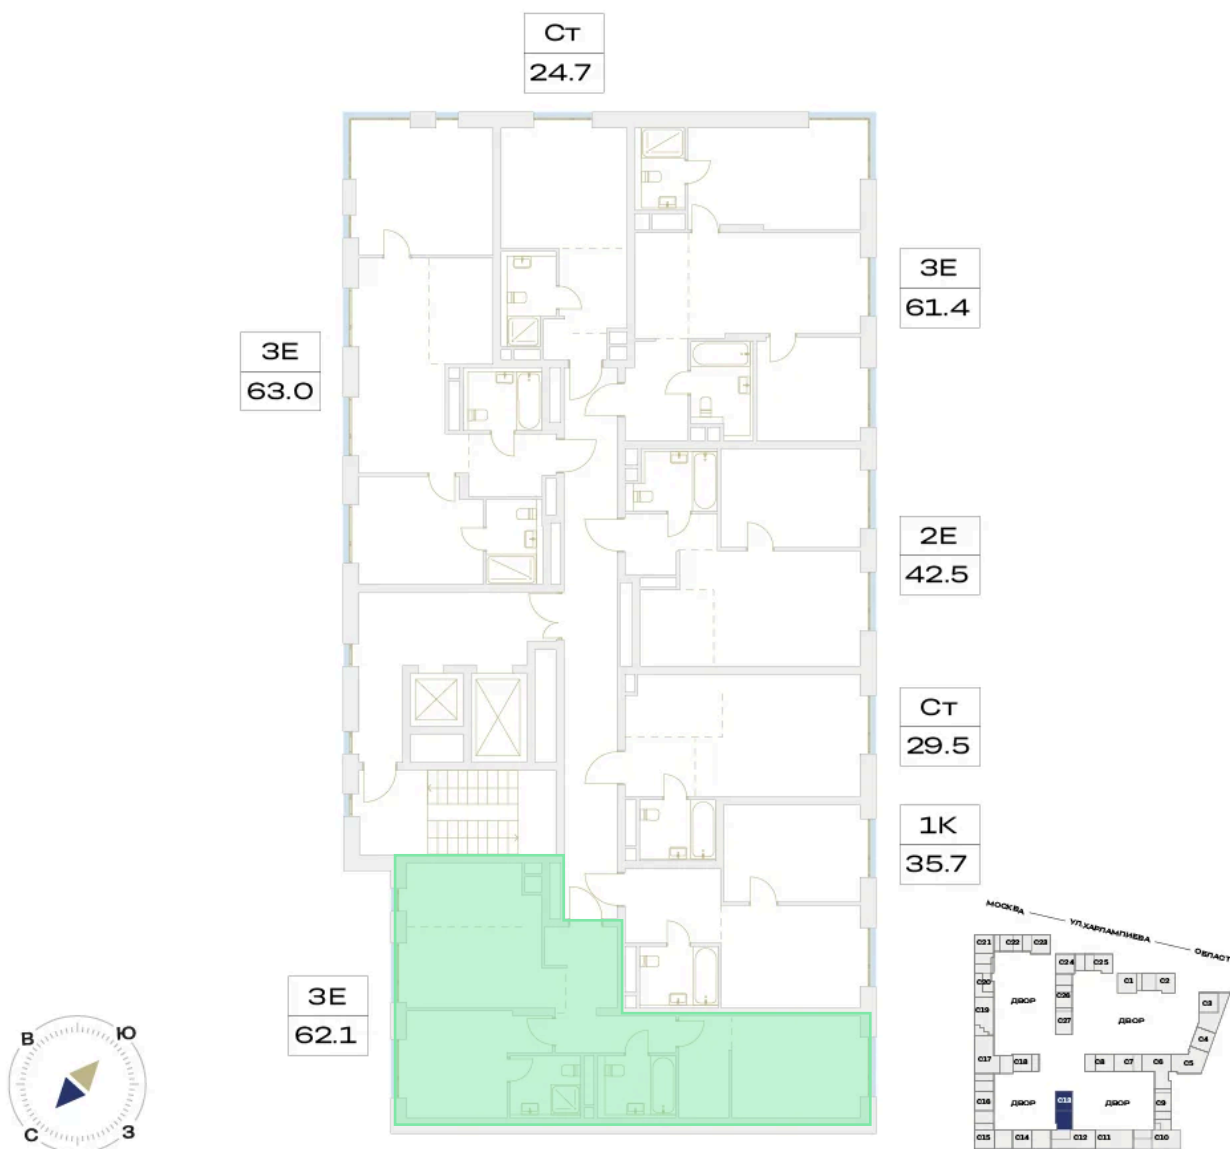

Номер: 13.8.07

Отсканируйте QR-код и
смотрите на сайте
plus.dev

2 комнатная 62.1 м²

19 581 130 руб.

В ипотеку от 99 216 руб.

Во двор

Мастер-спальня

Корпус	Детали 2 очередь	Этаж	8
Секция	1		

21.02.2026 11:57 (Мск)

Не является публичной офертой, цена может быть скорректирована. Информация взята с сайта «plus.dev»

На этаже 8

2 комнатная 62.1 м²

МОСКВА ← УЛ. ХАРЛАМПИЕВА → ОБЛАСТЬ

21.02.2026 11:57 (Мск)

Не является публичной офертой, цена может быть скорректирована. Информация взята с сайта «plus.dev»

На генплане Детали 2 очередь

2 комнатная 62.1 м²

21.02.2026 11:57 (Мск)

Не является публичной офертой, цена может быть скорректирована. Информация взята с сайта «plus.dev»