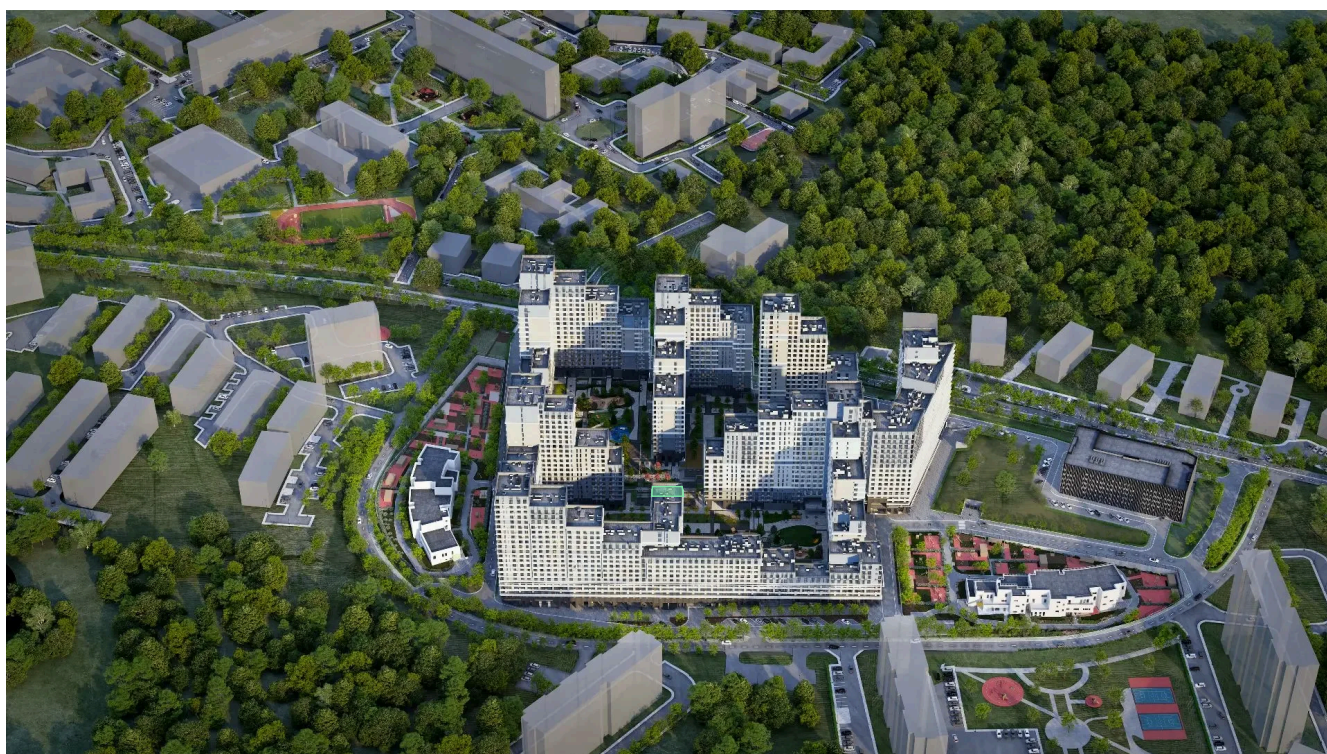

На генплане 13

2 комнатная 62.1 м²

22.05.2026 23:46 (Мск)

Не является публичной офертой, цена может быть скорректирована.
Информация взята с сайта «plus.dev».