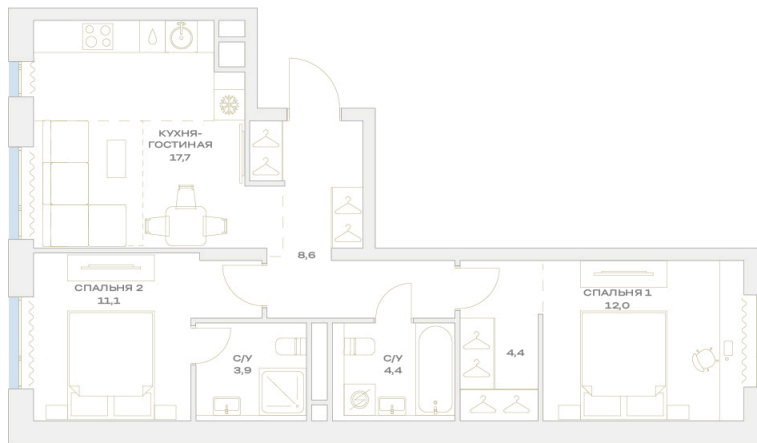

Номер: 13.8.07

Отсканируйте QR-код и
смотрите на сайте
plus.dev

2 комнатная 62.1 м²

19 581 130 руб.

В ипотеку от **144 989 руб.**

Во двор

Мастер-спальня

Европланировка

Гардеробная

| | | | |
|--------|--------|--------|----|
| Проект | Детали | Корпус | 13 |
| Этаж | 8 | Секция | 1 |

07.07.2026 02:27 (Мск)

Не является публичной офертой, цена может быть скорректирована.
Информация взята с сайта «plus.dev».

На этаже 8

2 комнатная 62.1 м²

МОСКВА ← УЛ. ХАРЛАМПИЕВА → ОБЛАСТЬ

07.07.2026 02:27 (Мск)

Не является публичной офертой, цена может быть скорректирована.
Информация взята с сайта «plus.dev».

На генплане 13

2 комнатная 62.1 м²