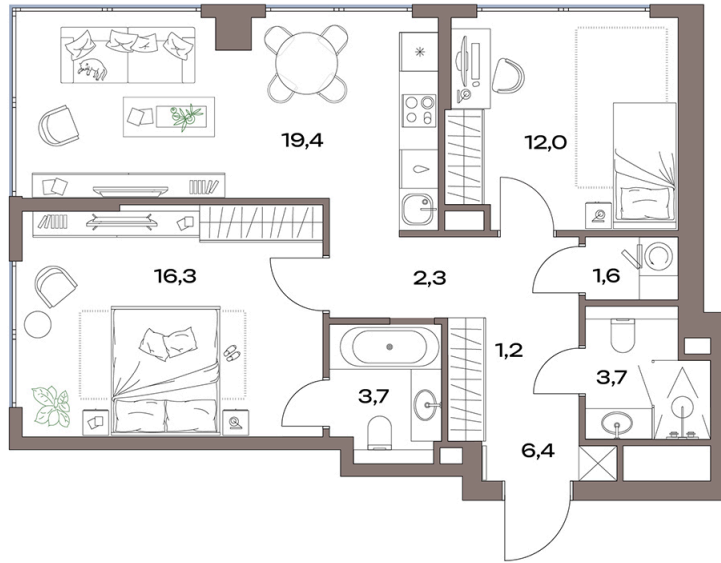

Номер: 14.9.10

Отсканируйте QR-код и
смотрите на сайте
plus.dev

2 комнатная 66.6 м²

~~33 903 073 руб.~~

29 495 674 руб.

В ипотеку от 129 632 руб.

Чистовая отделка

Во двор

Угловая

Угловое остекление

Мастер-спальня

Проект

Акценты

Корпус

14 корпус

Этаж

9

Секция

1

Сдача

4 кв. 2027

На этаже 9

2 комнатная 66.6 м²

На генплане 14 корпус