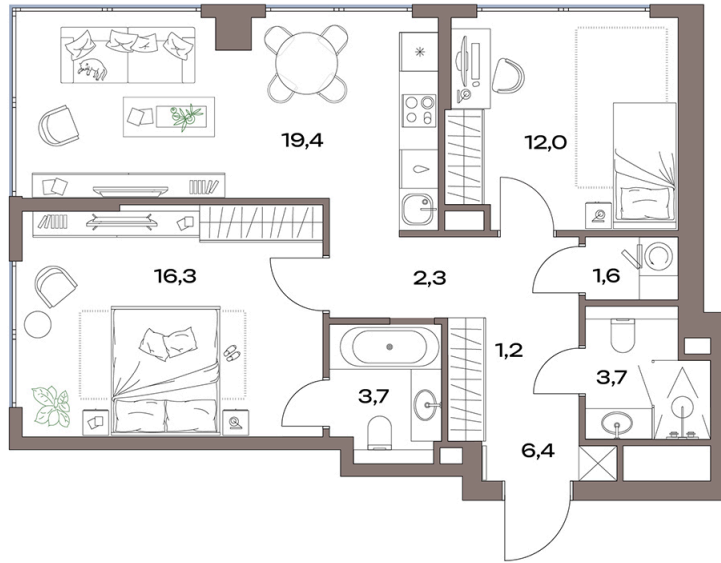

Номер: 14.9.10

Отсканируйте QR-код и
смотрите на сайте
plus.dev

2 комнатная 66.6 м²

~~33 903 073 руб.~~

29 495 674 руб.

В ипотеку от 129 632 руб.

Чистовая отделка

Во двор

Угловая

Угловое остекление

Мастер-спальня

| | | | |
|--------|------------|--------|-----------|
| Проект | Акценты | Корпус | 14 корпус |
| Этаж | 9 | Секция | 1 |
| Сдача | 4 кв. 2027 | | |

22.05.2026 23:38 (Мск)

Не является публичной офертой, цена может быть скорректирована.
Информация взята с сайта «plus.dev».

На этаже 9

2 комнатная 66.6 м²

22.05.2026 23:38 (Мск)

Не является публичной офертой, цена может быть скорректирована.
Информация взята с сайта «plus.dev».

На генплане 14 корпус

2 комнатная 66.6 м²

22.05.2026 23:38 (Мск)

Не является публичной офертой, цена может быть скорректирована.
Информация взята с сайта «plus.dev».