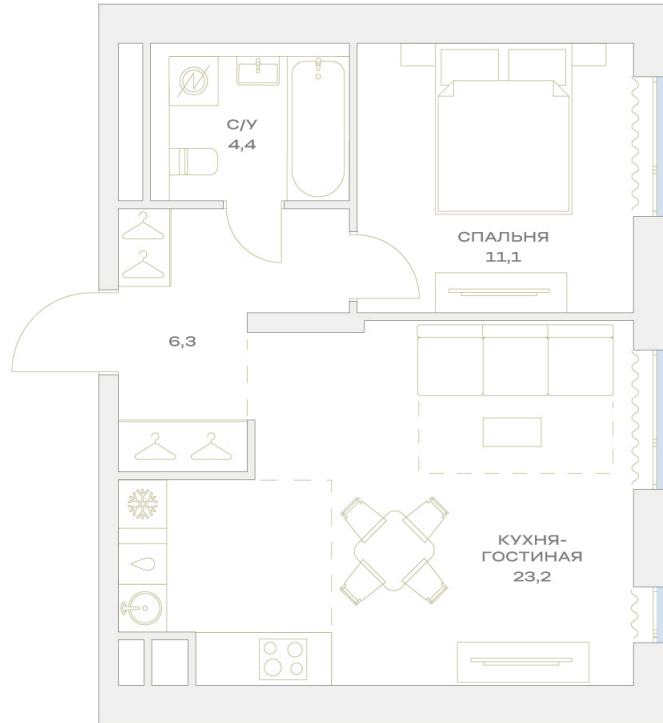

# 1 комнатная 45 м<sup>2</sup>

15 624 774 руб.

В ипотеку от 81 222 руб.

Во двор

Проект	Детали	Корпус	21
Этаж	15	Секция	1

28.04.2026 16:07 (Мск)

Не является публичной офертой, цена может быть скорректирована. Информация взята с сайта «plus.dev»

На генплане 21

1 комнатная 45 м<sup>2</sup>

28.04.2026 16:07 (Мск)

Не является публичной офертой, цена может быть скорректирована. Информация взята с сайта «plus.dev»