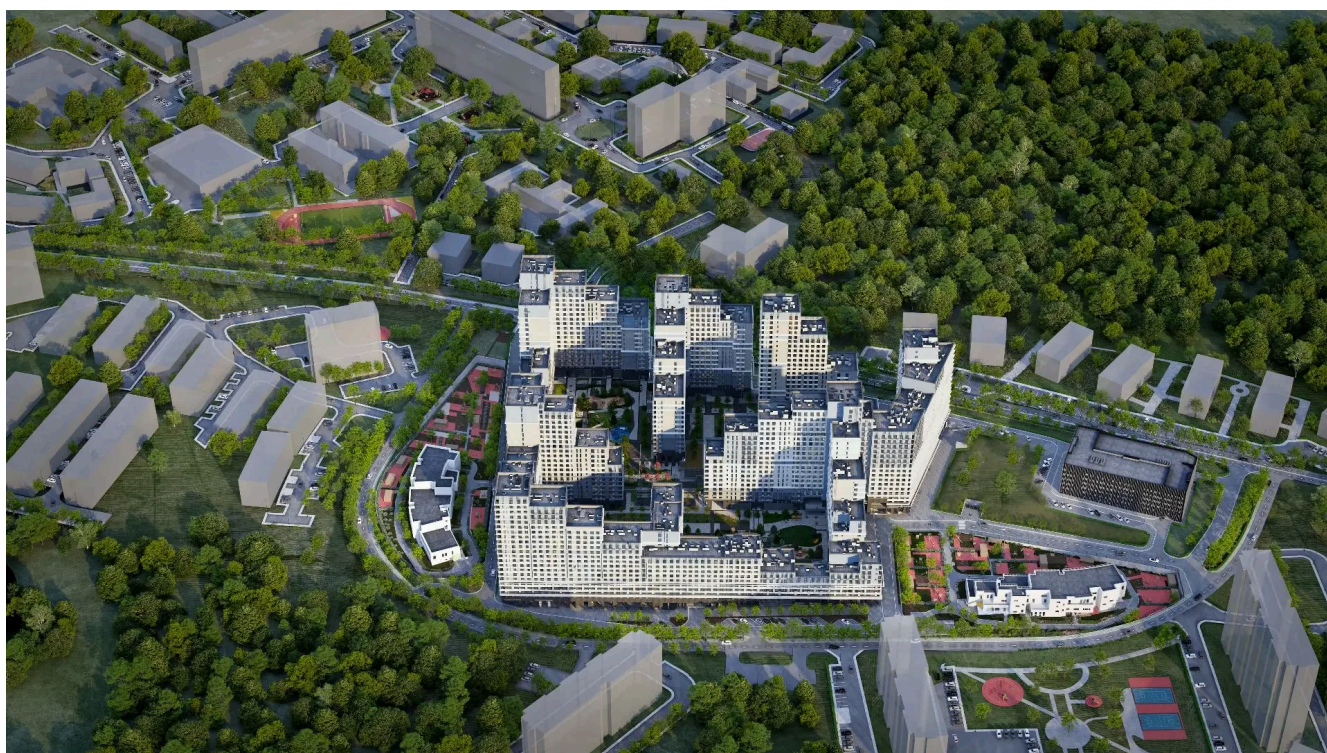

На генплане Детали 2 очередь

1 комнатная 41.3 м²

11.07.2026 00:10 (Мск)

Не является публичной офертой, цена может быть скорректирована.
Информация взята с сайта «plus.dev».