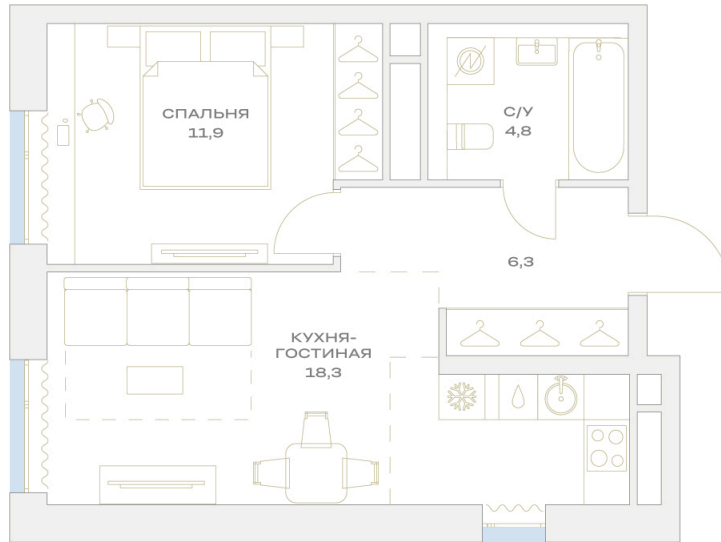

Номер: 21.20.01

Отсканируйте QR-код и
смотрите на сайте
plus.dev

1 комнатная 41.3 м²

15 149 088 руб.

В ипотеку от 73 899 руб.

Европланировка

Проект	Детали	Корпус	Детали 2 очередь
Этаж	20	Секция	1

11.07.2026 00:10 (Мск)

Не является публичной офертой, цена может быть скорректирована.
Информация взята с сайта «plus.dev».

На генплане Детали 2 очередь

1 комнатная 41.3 м²

11.07.2026 00:10 (Мск)

Не является публичной офертой, цена может быть скорректирована.
Информация взята с сайта «plus.dev».