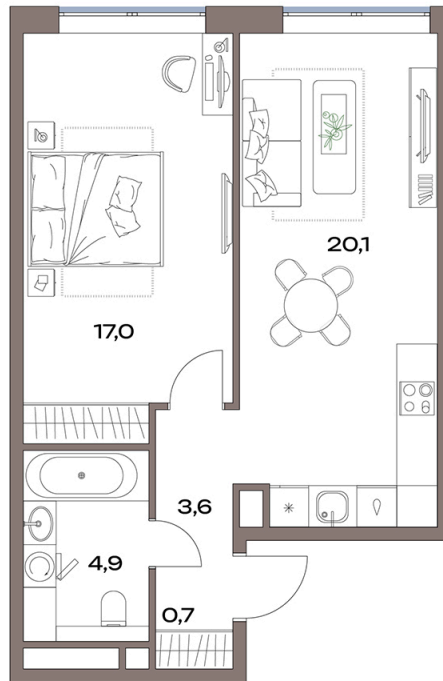

Номер: 136.6.06

1 комнатная 46.3 м²

Отсканируйте QR-код и
смотрите на сайте
plus.dev

22 665 044 руб.

В ипотеку от 196 794 руб.

Во двор

Европланировка

Проект	Акценты	Корпус	13 корпус
Этаж	6	Секция	1
Сдача	4 кв. 2027		

07.07.2026 03:39 (Мск)

Не является публичной офертой, цена может быть скорректирована.
Информация взята с сайта «plus.dev».

На этаже 6

1 комнатная 46.3 м²

Двор

Центр ← Дубнинская ул. → МКАД

07.07.2026 03:39 (Мск)

Не является публичной офертой, цена может быть скорректирована.
Информация взята с сайта «plus.dev».

На генплане 13 корпус

1 комнатная 46.3 м²

07.07.2026 03:39 (Мск)

Не является публичной офертой, цена может быть скорректирована.
Информация взята с сайта «plus.dev».