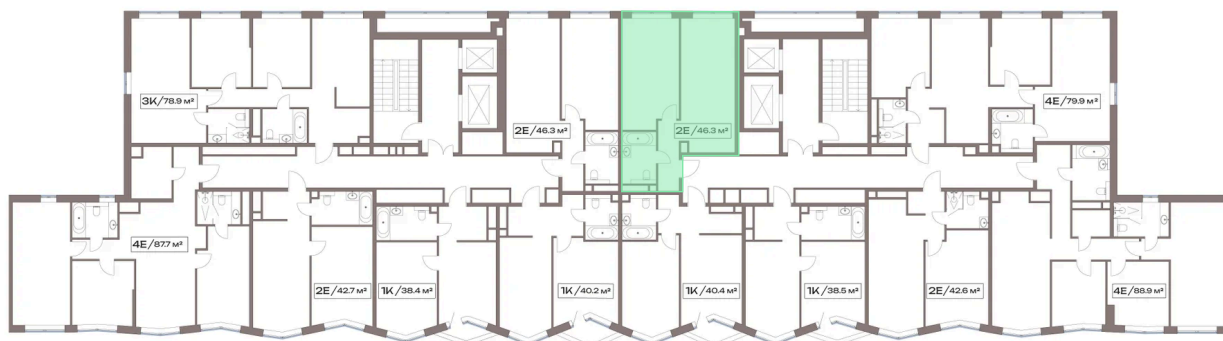

07.07.2026 03:39 (Мск)

Не является публичной офертой, цена может быть скорректирована.
Информация взята с сайта «plus.dev».

На этаже 6

1 комнатная 46.3 м²

Двор

Центр ← Дубнинская ул. → МКАД

07.07.2026 03:39 (Мск)

Не является публичной офертой, цена может быть скорректирована.
Информация взята с сайта «plus.dev».

На генплане 13 корпус

1 комнатная 46.3 м²

07.07.2026 03:39 (Мск)

Не является публичной офертой, цена может быть скорректирована.
Информация взята с сайта «plus.dev».