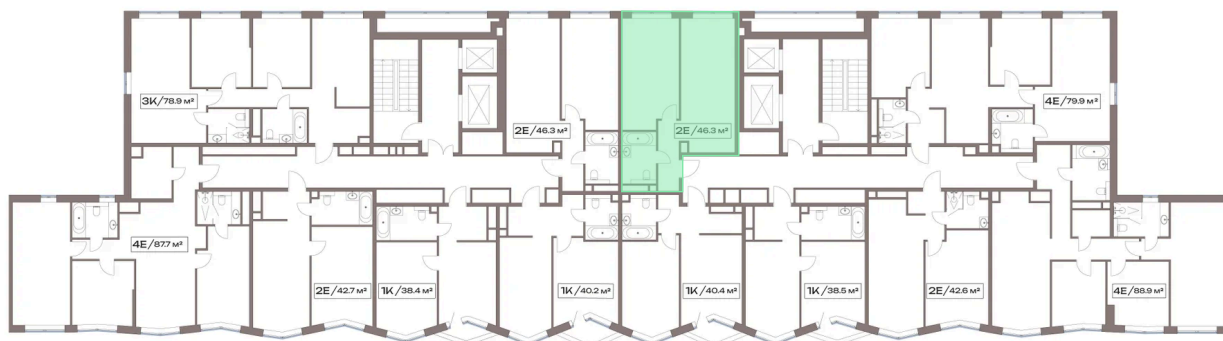

Номер: 136.6.06

1 комнатная 46.3 м²

Отсканируйте QR-код и
смотрите на сайте
plus.dev

22 665 044 руб.

В ипотеку от 196 794 руб.

Во двор

Проект	Акценты	Корпус	13 корпус
Этаж	6	Секция	1
Сдача	4 кв. 2027		

22.05.2026 23:49 (Мск)

Не является публичной офертой, цена может быть скорректирована.
Информация взята с сайта «plus.dev».

На этаже 6

1 комнатная 46.3 м²

Дубнинская ул.

Двор

Центр ←

Дубнинская ул.

→ МКАД

22.05.2026 23:49 (Мск)

Не является публичной офертой, цена может быть скорректирована.
Информация взята с сайта «plus.dev».

На генплане 13 корпус

1 комнатная 46.3 м²

22.05.2026 23:49 (Мск)

Не является публичной офертой, цена может быть скорректирована.
Информация взята с сайта «plus.dev».