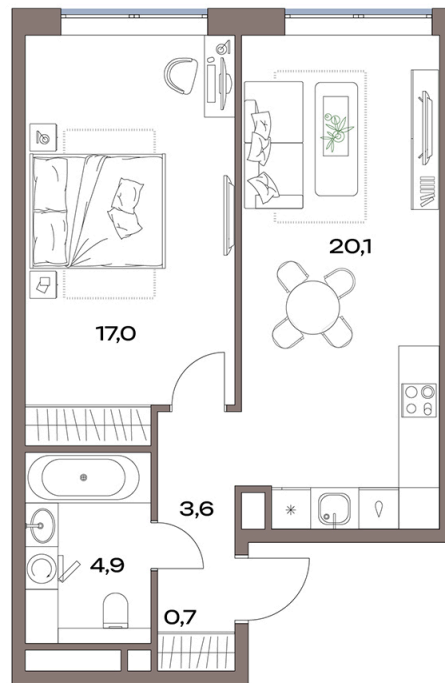

Номер: 136.6.06

1 комнатная 46.3 м²

Отсканируйте QR-код и
смотрите на сайте
plus.dev

22 665 044 руб.

В ипотеку от 196 794 руб.

Во двор

Проект	Акценты	Корпус	13 корпус
Этаж	6	Секция	1
Сдача	4 кв. 2027		

22.05.2026 23:49 (Мск)

Не является публичной офертой, цена может быть скорректирована.
Информация взята с сайта «plus.dev».

На этаже 6

1 комнатная 46.3 м²

Дубнинская ул.

Двор

Центр ←

Дубнинская ул.

→ МКАД

22.05.2026 23:49 (Мск)

Не является публичной офертой, цена может быть скорректирована.
Информация взята с сайта «plus.dev».

На генплане 13 корпус

1 комнатная 46.3 м²

22.05.2026 23:49 (Мск)

Не является публичной офертой, цена может быть скорректирована.
Информация взята с сайта «plus.dev».