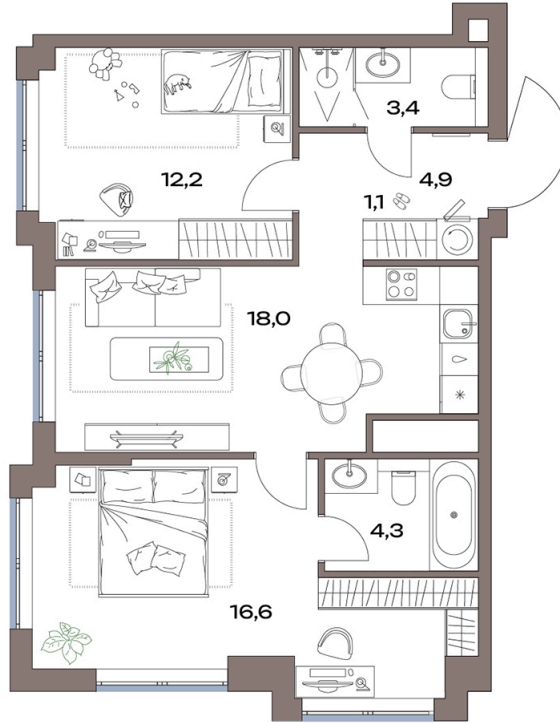

Номер: 12.18.08

Отсканируйте QR-код и
смотрите на сайте
plus.dev

2 комнатная 61.7 м²

28 592 767 руб.

В ипотеку от 297 842 руб.

Европланировка

Проект	Акценты	Корпус	Акценты 12 корпус
Этаж	18	Секция	1

11.07.2026 00:12 (Мск)

Не является публичной офертой, цена может быть скорректирована.
Информация взята с сайта «plus.dev».

На генплане Акценты 12 корпус

2 комнатная 61.7 м²

11.07.2026 00:12 (Мск)

Не является публичной офертой, цена может быть скорректирована.
Информация взята с сайта «plus.dev».