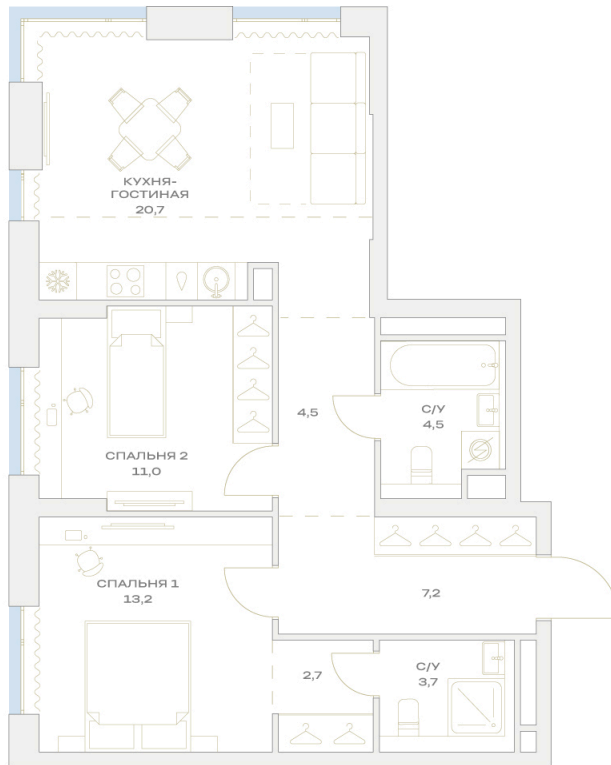

Номер: 21.9.06

Отсканируйте QR-код и
смотрите на сайте
plus.dev

2 комнатная 67.5 м²

21 215 304 руб.

В ипотеку от 172 276 руб.

- На улицу
- Угловая
- Угловое остекление
- Мастер-спальня
- Европланировка
- Гардеробная

Проект	Детали	Корпус	21
Этаж	9	Секция	1

07.07.2026 03:34 (Мск)

Не является публичной офертой, цена может быть скорректирована.
Информация взята с сайта «plus.dev».

На генплане 21

2 комнатная 67.5 м²

07.07.2026 03:34 (Мск)