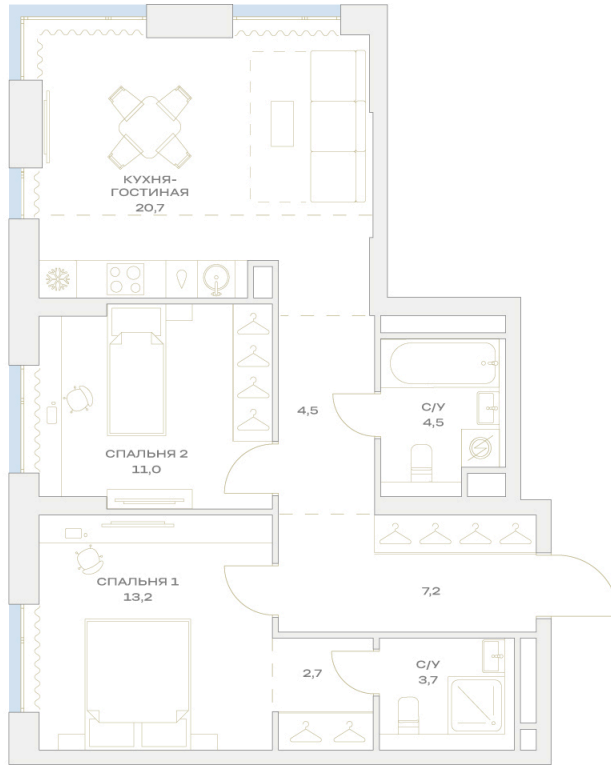

Номер: 21.9.06

Отсканируйте QR-код и
смотрите на сайте
plus.dev

2 комнатная 67.5 м²

21 215 304 руб.

В ипотеку от 172 276 руб.

На улицу

Угловая

Угловое остекление

Мастер-спальня

Проект	Детали	Корпус	21
Этаж	9	Секция	1

22.05.2026 23:43 (Мск)

Не является публичной офертой, цена может быть скорректирована.
Информация взята с сайта «plus.dev».

На генплане 21

2 комнатная 67.5 м²