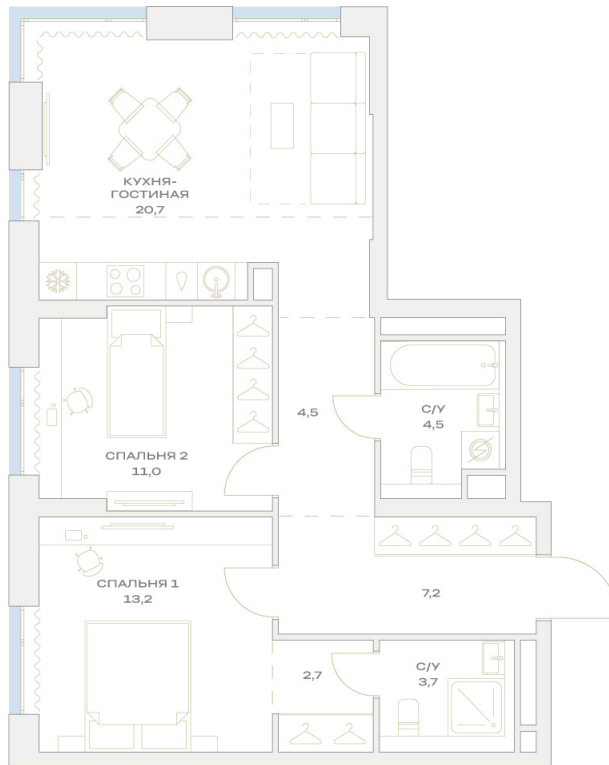

# 2 комнатная 67.5 м<sup>2</sup>

21 215 304 руб.

В ипотеку от 172 276 руб.

- На улицу
- Угловая
- Угловое остекление
- Мастер-спальня

Проект	Детали	Корпус	21
Этаж	9	Секция	1

07.04.2026 14:43 (Мск)

Не является публичной офертой, цена может быть скорректирована. Информация взята с сайта «plus.dev»

На генплане 21

2 комнатная 67.5 м<sup>2</sup>

07.04.2026 14:43 (Мск)

Не является публичной офертой, цена может быть скорректирована. Информация взята с сайта «plus.dev»