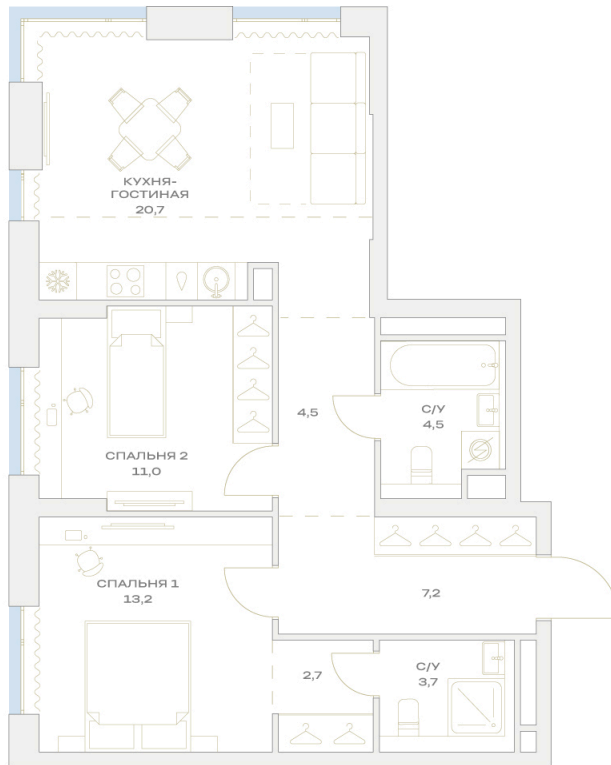

Номер: 21.9.06

Отсканируйте QR-код и
смотрите на сайте
plus.dev

2 комнатная 67.5 м²

21 215 304 руб.

В ипотеку от 172 276 руб.

- На улицу
- Угловая
- Угловое остекление
- Мастер-спальня

Проект	Детали	Корпус	21
Этаж	9	Секция	1

07.04.2026 16:01 (Мск)

Не является публичной офертой, цена может быть скорректирована. Информация взята с сайта «plus.dev»

На генплане 21

2 комнатная 67.5 м²

07.04.2026 16:01 (Мск)

Не является публичной офертой, цена может быть скорректирована. Информация взята с сайта «plus.dev»