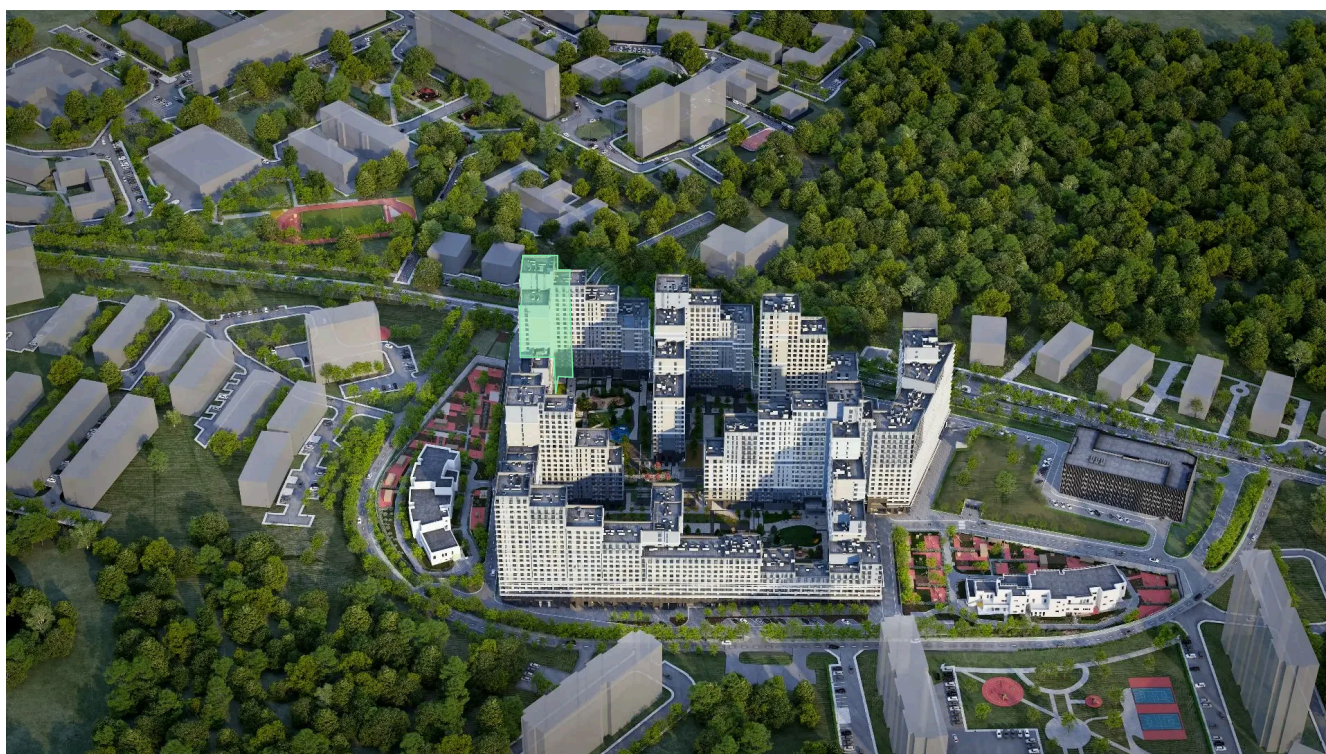

Мастер-спальня

Проект	Детали	Корпус	21
Этаж	9	Секция	1

22.05.2026 23:43 (Мск)

Не является публичной офертой, цена может быть скорректирована.
Информация взята с сайта «plus.dev».

На генплане 21

2 комнатная 67.5 м²