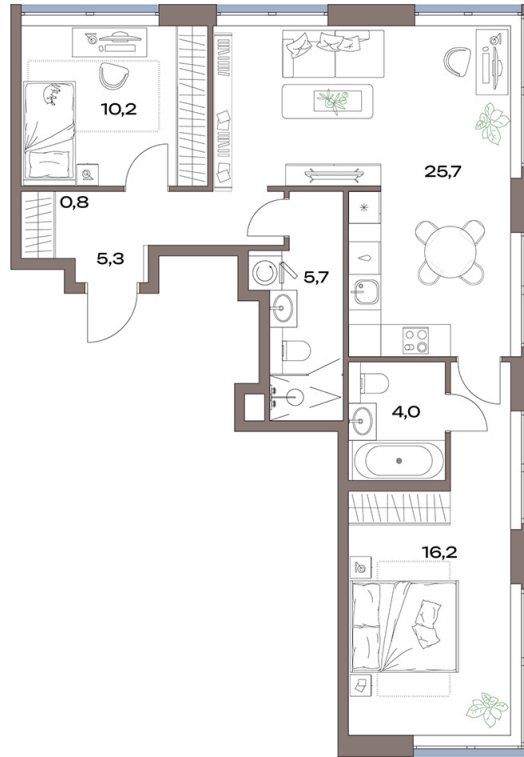

Номер: 15.2.01

Отсканируйте QR-код и
смотрите на сайте
plus.dev

2 комнатная 67.9 м²

26 950 450 руб.

В ипотеку от 269 697 руб.

Во двор и на улицу

Угловое остекление

Мастер-спальня

Проект	Акценты	Корпус	15 корпус
Этаж	2	Секция	1
Сдача	4 кв. 2027		

26.05.2026 09:13 (Мск)

Не является публичной офертой, цена может быть скорректирована.
Информация взята с сайта «plus.dev».

На этаже 2

2 комнатная 67.9 м²

26.05.2026 09:13 (Мск)

Не является публичной офертой, цена может быть скорректирована.
Информация взята с сайта «plus.dev».

На генплане 15 корпус

2 комнатная 67.9 м²

26.05.2026 09:13 (Мск)

Не является публичной офертой, цена может быть скорректирована.
Информация взята с сайта «plus.dev».