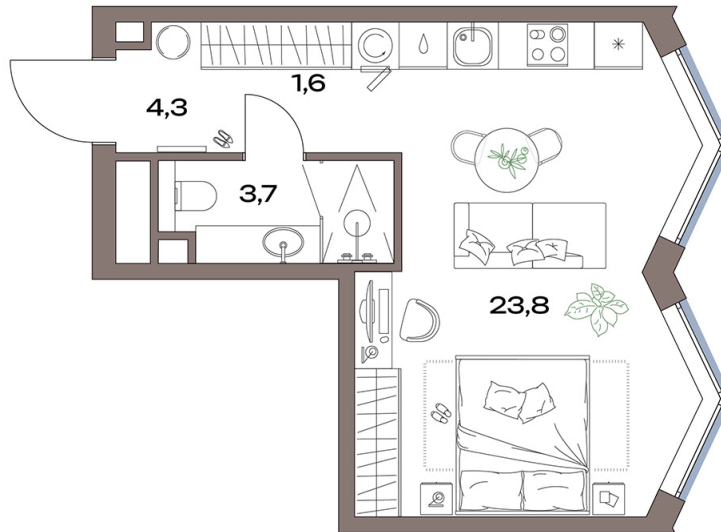

Номер: 14.24.03

Отсканируйте QR-код и
смотрите на сайте
plus.dev

Студия 33.4 м²

22 277 800 руб.

В ипотеку от 190 248 руб.

Проект	Акценты	Корпус	Акценты 14 корпус
Этаж	24	Секция	1

12.07.2026 00:42 (Мск)

Не является публичной офертой, цена может быть скорректирована.
Информация взята с сайта «plus.dev».

На генплане
Акценты 14
корпус

Студия 33.4 м²

12.07.2026 00:42 (Мск)

Не является публичной офертой, цена может быть скорректирована.
Информация взята с сайта «plus.dev».