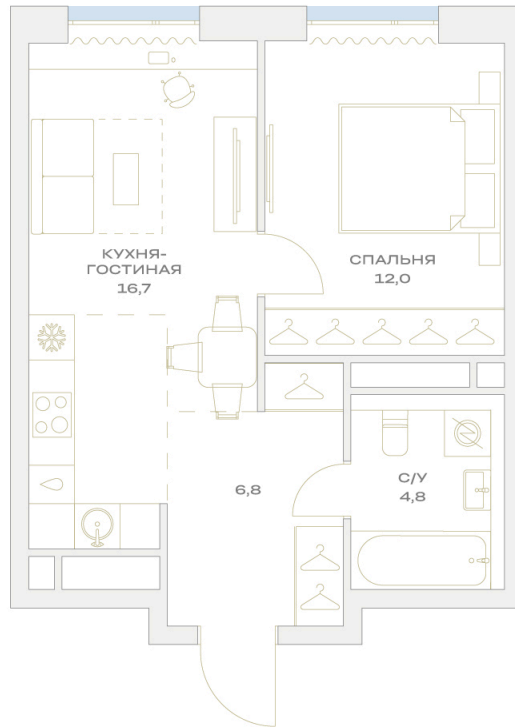

Номер: 21.16.08

Отсканируйте QR-код и
смотрите на сайте
plus.dev

1 комнатная 40.3 м²

14 541 393 руб.

В ипотеку от 69 659 руб.

На улицу

Проект	Детали	Корпус	21
Этаж	16	Секция	1

15.06.2026 18:12 (Мск)

Не является публичной офертой, цена может быть скорректирована.
Информация взята с сайта «plus.dev».

На генплане 21

1 комнатная 40.3 м²

15.06.2026 18:12 (Мск)

Не является публичной офертой, цена может быть скорректирована.
Информация взята с сайта «plus.dev».