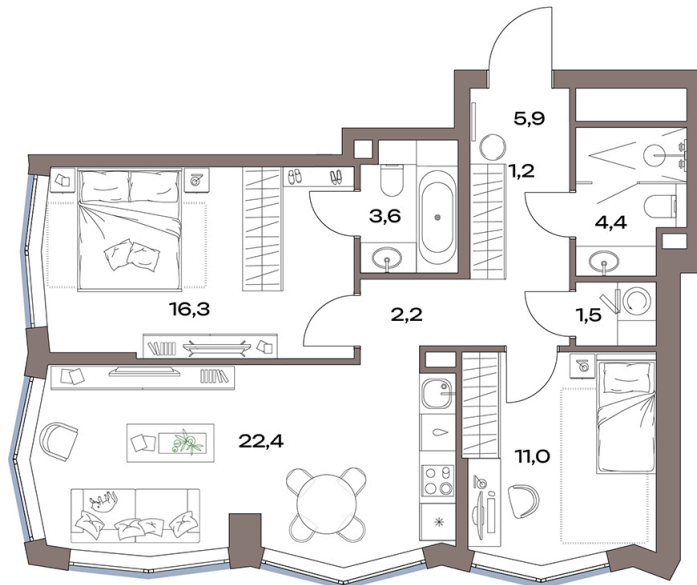

Номер: 14.17.07

Отсканируйте QR-код и
смотрите на сайте
plus.dev

2 комнатная 68.6 м²

35 065 302 руб.

В ипотеку от 409 227 руб.

Европланировка

Проект	Акценты	Корпус	Акценты 14 корпус
Этаж	17	Секция	1

12.07.2026 00:44 (Мск)

Не является публичной офертой, цена может быть скорректирована.
Информация взята с сайта «plus.dev».

На генплане Акценты 14 корпус

2 комнатная 68.6 м²

12.07.2026 00:44 (Мск)

Не является публичной офертой, цена может быть скорректирована.
Информация взята с сайта «plus.dev».