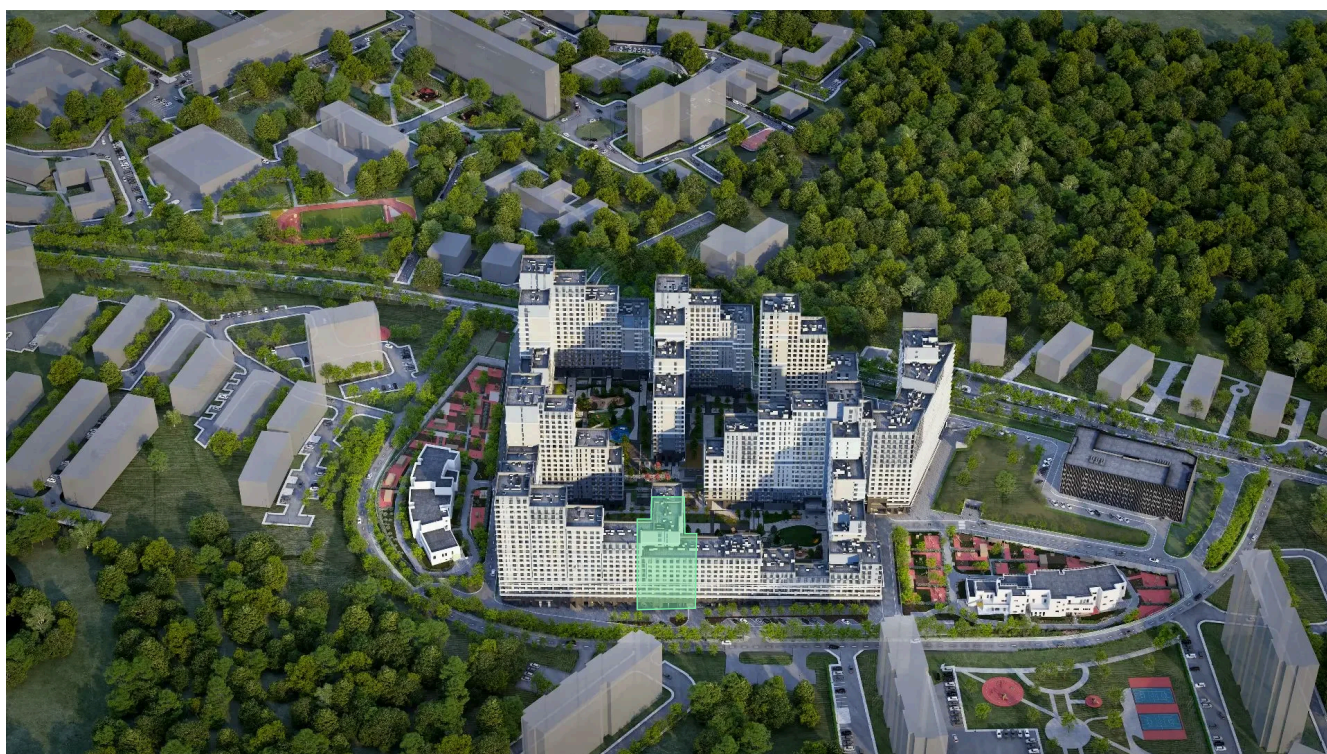

МОСКВА ← УЛ. ХАРЛАМПИЕВА → ОБЛАСТЬ

07.07.2026 02:31 (Мск)

Не является публичной офертой, цена может быть скорректирована.
Информация взята с сайта «plus.dev».

На генплане 12

2 комнатная 60.9 м²

07.07.2026 02:31 (Мск)