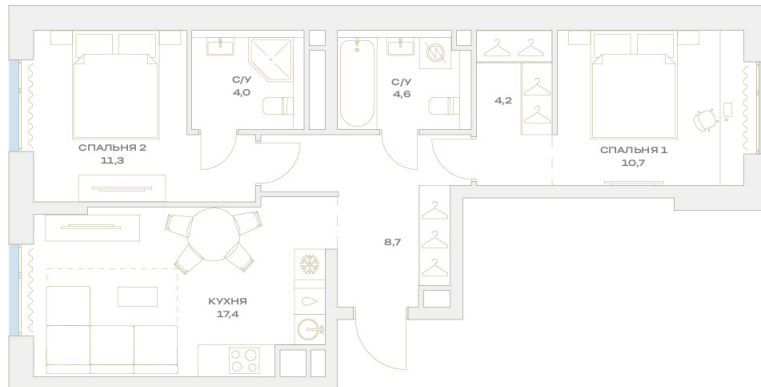

Номер: 12.8.01

Отсканируйте QR-код и
смотрите на сайте
plus.dev

2 комнатная 60.9 м²

20 814 932 руб.

В ипотеку от 165 586 руб.

Чистовая отделка

Во двор

Мастер-спальня

Европланировка

Гардеробная

Проект	Детали	Корпус	12
Этаж	8	Секция	1

07.07.2026 02:31 (Мск)

Не является публичной офертой, цена может быть скорректирована.
Информация взята с сайта «plus.dev».

На этаже 8

2 комнатная 60.9 м²

МОСКВА ← УЛ. ХАРЛАМПИЕВА → ОБЛАСТЬ

07.07.2026 02:31 (Мск)

Не является публичной офертой, цена может быть скорректирована.
Информация взята с сайта «plus.dev».

На генплане 12

2 комнатная 60.9 м²

07.07.2026 02:31 (Мск)