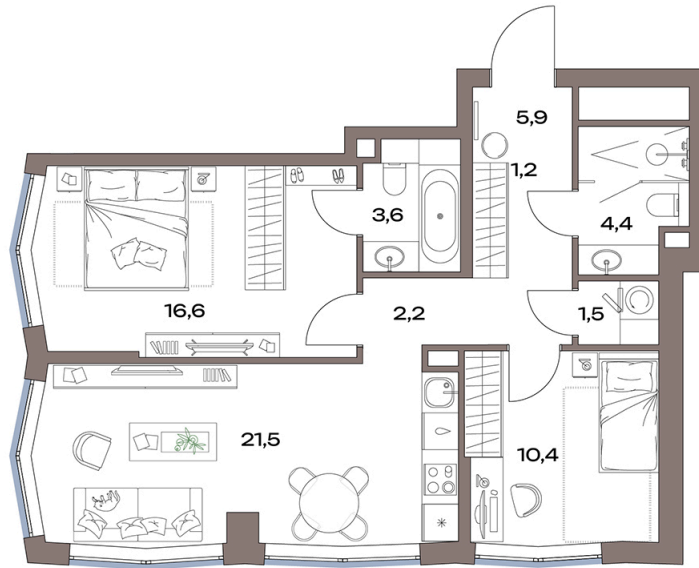

Номер: 14.22.07

Отсканируйте QR-код и
смотрите на сайте
plus.dev

2 комнатная 67.3 м²

35 380 286 руб.

В ипотеку от 79 711 руб.

Чистовая отделка

Во двор

Угловая

Мастер-спальня

Проект	Акценты	Корпус	14 корпус
Этаж	22	Секция	1
Сдача	4 кв. 2027		

12.06.2026 17:07 (Мск)

Не является публичной офертой, цена может быть скорректирована.
Информация взята с сайта «plus.dev».

На этаже 22

2 комнатная 67.3 м²

12.06.2026 17:07 (Мск)

Не является публичной офертой, цена может быть скорректирована.
Информация взята с сайта «plus.dev».

На генплане 14 корпус

2 комнатная 67.3 м²

12.06.2026 17:07 (Мск)