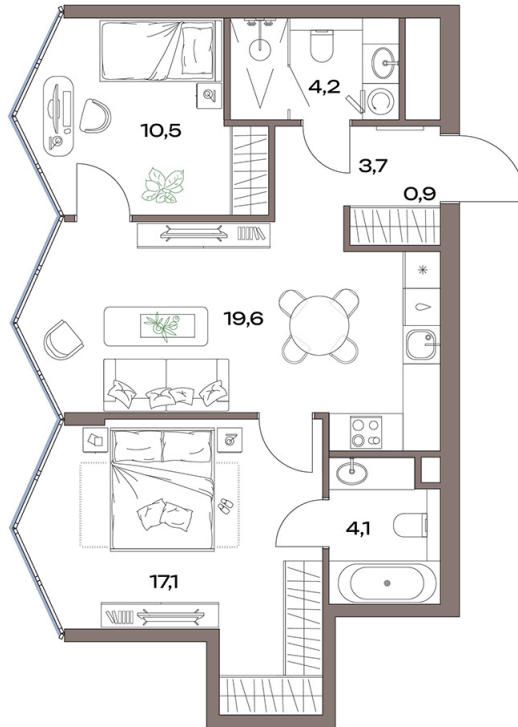

Номер: 14.30.06

Отсканируйте QR-код и
смотрите на сайте
plus.dev

2 комнатная 60.2 м²

35 631 718 руб.

В ипотеку от 419 082 руб.

Европланировка

Проект	Акценты	Корпус	Акценты 14 корпус
Этаж	30	Секция	1

12.07.2026 00:36 (Мск)

Не является публичной офертой, цена может быть скорректирована.
Информация взята с сайта «plus.dev».

На генплане Акценты 14 корпус

2 комнатная 60.2 м²

12.07.2026 00:36 (Мск)

Не является публичной офертой, цена может быть скорректирована.
Информация взята с сайта «plus.dev».