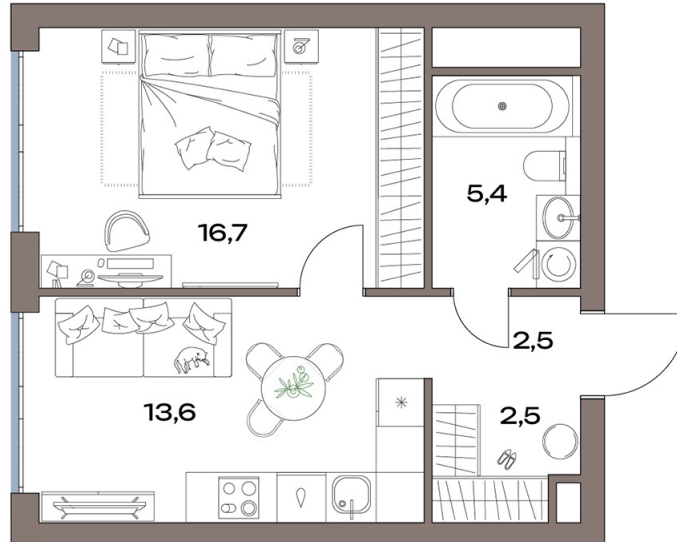

# 1 комнатная 40.8 м<sup>2</sup>

19 935 329 руб.

В ипотеку от 150 848 руб.

Проект	Акценты	Корпус	Акценты 12 корпус
Этаж	8	Секция	1

11.07.2026 00:15 (Мск)

Не является публичной офертой, цена может быть скорректирована.  
Информация взята с сайта «plus.dev».

# На генплане Акценты 12 корпус

1 комнатная 40.8 м<sup>2</sup>

11.07.2026 00:15 (Мск)

Не является публичной офертой, цена может быть скорректирована.  
Информация взята с сайта «plus.dev».