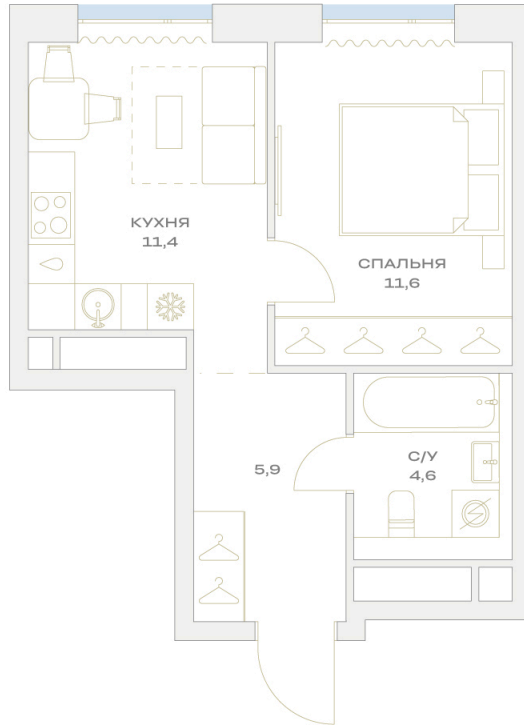

# 1 комнатная 33.5 м<sup>2</sup>

12 688 782 руб.

В ипотеку от 60 784 руб.

На улицу

Проект	Детали	Корпус	21
Этаж	14	Секция	1

22.05.2026 23:44 (Мск)

Не является публичной офертой, цена может быть скорректирована.  
Информация взята с сайта «plus.dev».

На генплане 21

1 комнатная 33.5 м<sup>2</sup>

22.05.2026 23:44 (Мск)

Не является публичной офертой, цена может быть скорректирована.  
Информация взята с сайта «plus.dev».