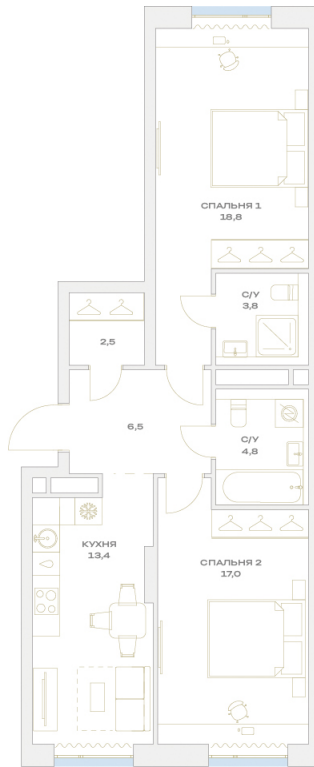

Номер: 22.7.05

2 комнатная 66.8 м²

Отсканируйте QR-код и
смотрите на сайте
plus.dev

19 182 321 руб.

В ипотеку от 138 370 руб.

Во двор и на улицу

Мастер-спальня

Проект	Детали	Корпус	22
Этаж	7	Секция	1

22.05.2026 23:43 (Мск)

Не является публичной офертой, цена может быть скорректирована.
Информация взята с сайта «plus.dev».

На этаже 7

2 комнатная 66.8 м²

МОСКВА ← УЛ. ХАРЛАМПИЕВА → ОБЛАСТЬ

22.05.2026 23:43 (Мск)

Не является публичной офертой, цена может быть скорректирована.
Информация взята с сайта «plus.dev».

На генплане 22

2 комнатная 66.8 м²

22.05.2026 23:43 (Мск)

Не является публичной офертой, цена может быть скорректирована.
Информация взята с сайта «plus.dev».