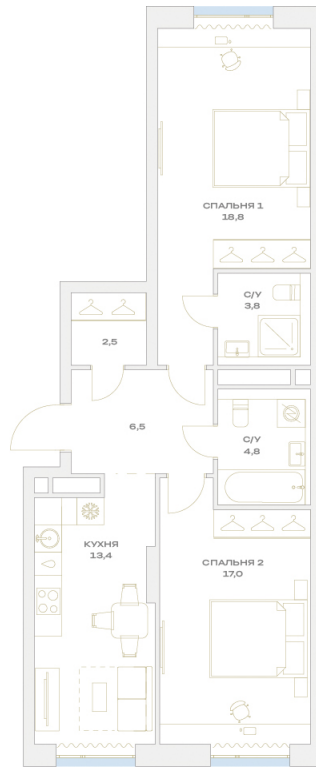

Номер: 22.7.05

2 комнатная 66.8 м²

Отсканируйте QR-код и
смотрите на сайте
plus.dev

19 182 321 руб.

В ипотеку от 138 370 руб.

Во двор и на улицу

Мастер-спальня

Проект	Детали	Корпус	22
Этаж	7	Секция	1

07.07.2026 03:34 (Мск)

Не является публичной офертой, цена может быть скорректирована.
Информация взята с сайта «plus.dev».

На этаже 7

2 комнатная 66.8 м²

МОСКВА ← УЛ. ХАРЛАМПИЕВА → ОБЛАСТЬ

07.07.2026 03:34 (Мск)

Не является публичной офертой, цена может быть скорректирована.
Информация взята с сайта «plus.dev».

На генплане 22

2 комнатная 66.8 м²

07.07.2026 03:34 (Мск)

Не является публичной офертой, цена может быть скорректирована.
Информация взята с сайта «plus.dev».