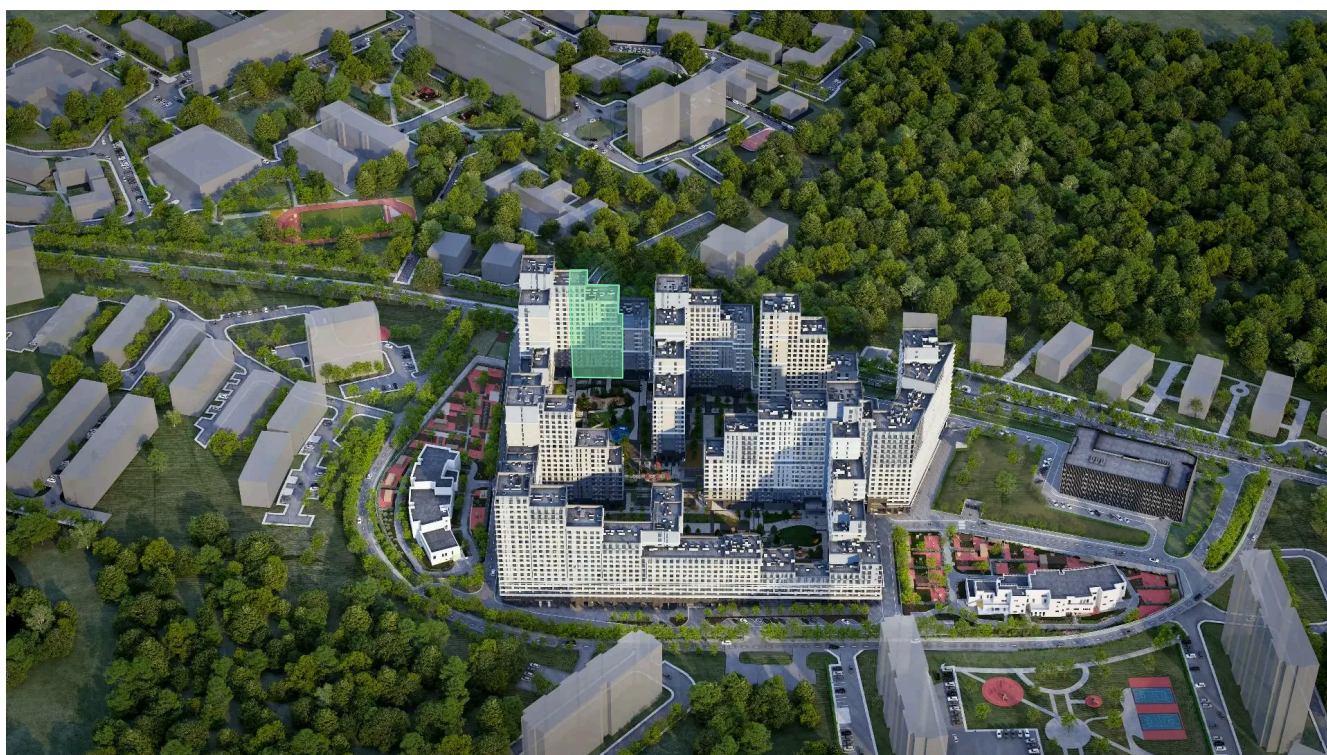

На генплане 22

2 комнатная 66.8 м²

07.07.2026 03:34 (Мск)

Не является публичной офертой, цена может быть скорректирована.
Информация взята с сайта «plus.dev».