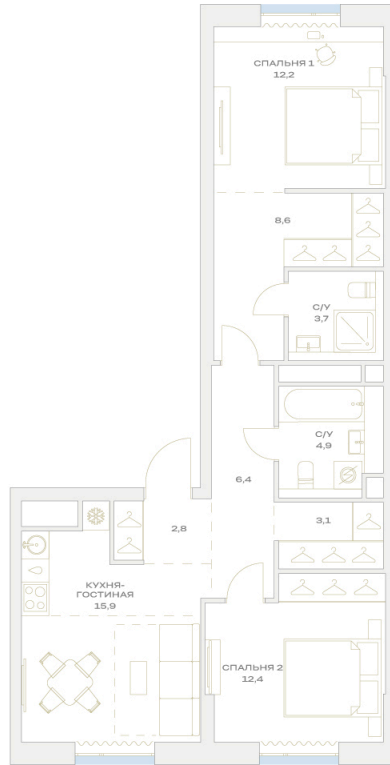

# 2 комнатная 70 м<sup>2</sup>

~~22 280 489 руб.~~

**21 389 269 руб.**

В ипотеку от 175 265 руб.

- На улицу
- Мастер-спальня

Проект	Детали	Корпус	21
Этаж	9	Секция	1

22.05.2026 23:44 (Мск)

Не является публичной офертой, цена может быть скорректирована.  
Информация взята с сайта «plus.dev».

На генплане 21

2 комнатная 70 м<sup>2</sup>

22.05.2026 23:44 (Мск)

Не является публичной офертой, цена может быть скорректирована.  
Информация взята с сайта «plus.dev».