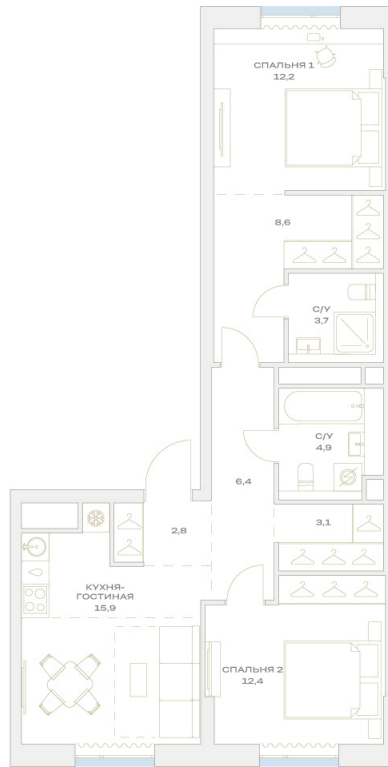

Номер: 21.9.10

Отсканируйте QR-код и
смотрите на сайте
plus.dev

2 комнатная 70 м²

22 280 489 руб.

В ипотеку от 190 271 руб.

На улицу

Мастер-спальня

Европланировка

Гардеробная

Проект	Детали	Корпус	21
Этаж	9	Секция	1

07.07.2026 02:29 (Мск)

Не является публичной офертой, цена может быть скорректирована.
Информация взята с сайта «plus.dev».

На генплане 21

2 комнатная 70 м²