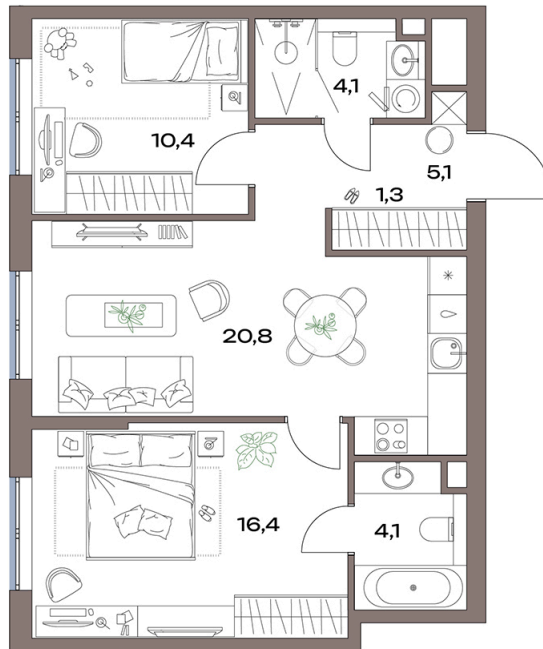

# 2 комнатная 62.2 м<sup>2</sup>

**28 693 886 руб.**

В ипотеку от 64 647 руб.

Чистовая отделка

Во двор

Мастер-спальня

Проект	Акценты	Корпус	14 корпус
Этаж	4	Секция	1
Сдача	4 кв. 2027		

03.04.2026 11:24 (Мск)

# На этаже 4

2 комнатная 62.2 м<sup>2</sup>

03.04.2026 11:24 (Мск)

Не является публичной офертой, цена может быть скорректирована. Информация взята с сайта «plus.dev»

# На генплане 14 корпус

2 комнатная 62.2 м<sup>2</sup>

03.04.2026 11:24 (Мск)

Не является публичной офертой, цена может быть скорректирована. Информация взята с сайта «plus.dev»