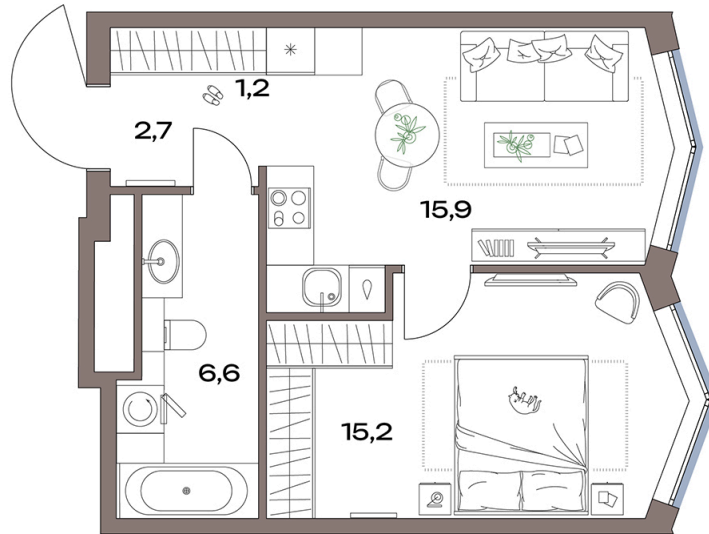

Номер: 14.17.05

Отсканируйте QR-код и
смотрите на сайте
plus.dev

1 комнатная 41.4 м²

23 401 433 руб.

В ипотеку от 209 176 руб.

Европланировка

Проект	Акценты	Корпус	Акценты 14 корпус
Этаж	17	Секция	1

12.07.2026 00:38 (Мск)

Не является публичной офертой, цена может быть скорректирована.
Информация взята с сайта «plus.dev».

На генплане Акценты 14 корпус

1 комнатная 41.4 м²

12.07.2026 00:38 (Мск)

Не является публичной офертой, цена может быть скорректирована.
Информация взята с сайта «plus.dev».