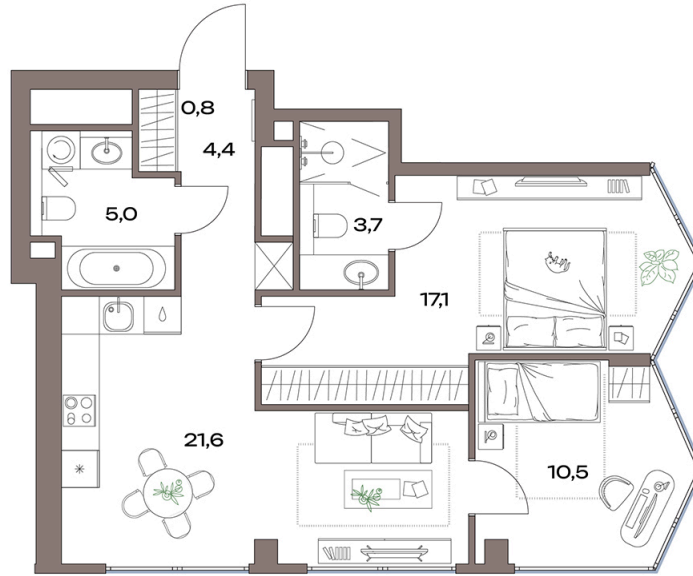

Номер: 14.30.04

Отсканируйте QR-код и
смотрите на сайте
plus.dev

2 комнатная 63.1 м²

37 328 840 руб.

В ипотеку от 84 101 руб.

Чистовая отделка

На улицу

Угловая

Угловое остекление

Мастер-спальня

Проект	Акценты	Корпус	14 корпус
Этаж	30	Секция	1
Сдача	4 кв. 2027		

22.05.2026 23:38 (Мск)

Не является публичной офертой, цена может быть скорректирована.
Информация взята с сайта «plus.dev».

На этаже 30

2 комнатная 63.1 м²

22.05.2026 23:38 (Мск)

Не является публичной офертой, цена может быть скорректирована.
Информация взята с сайта «plus.dev».

На генплане 14 корпус

2 комнатная 63.1 м²

22.05.2026 23:38 (Мск)