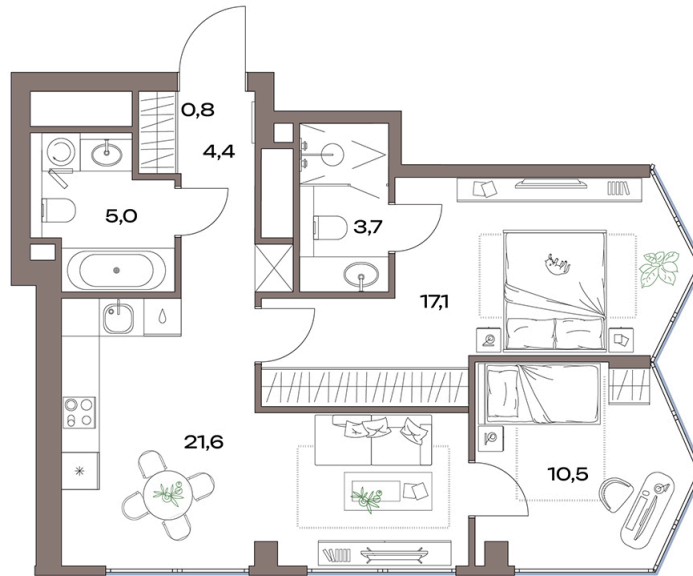

# 2 комнатная 63.1 м<sup>2</sup>

**37 328 840 руб.**

В ипотеку от 84 101 руб.

Чистовая отделка

На улицу

Угловая

Угловое остекление

Мастер-спальня

Проект	Акценты	Корпус	14 корпус
Этаж	30	Секция	1
Сдача	4 кв. 2027		

07.04.2026 15:24 (Мск)

Не является публичной офертой, цена может быть скорректирована. Информация взята с сайта «plus.dev»

# На генплане 14 корпус

2 комнатная 63.1 м<sup>2</sup>

07.04.2026 15:24 (Мск)

Не является публичной офертой, цена может быть скорректирована. Информация взята с сайта «plus.dev»